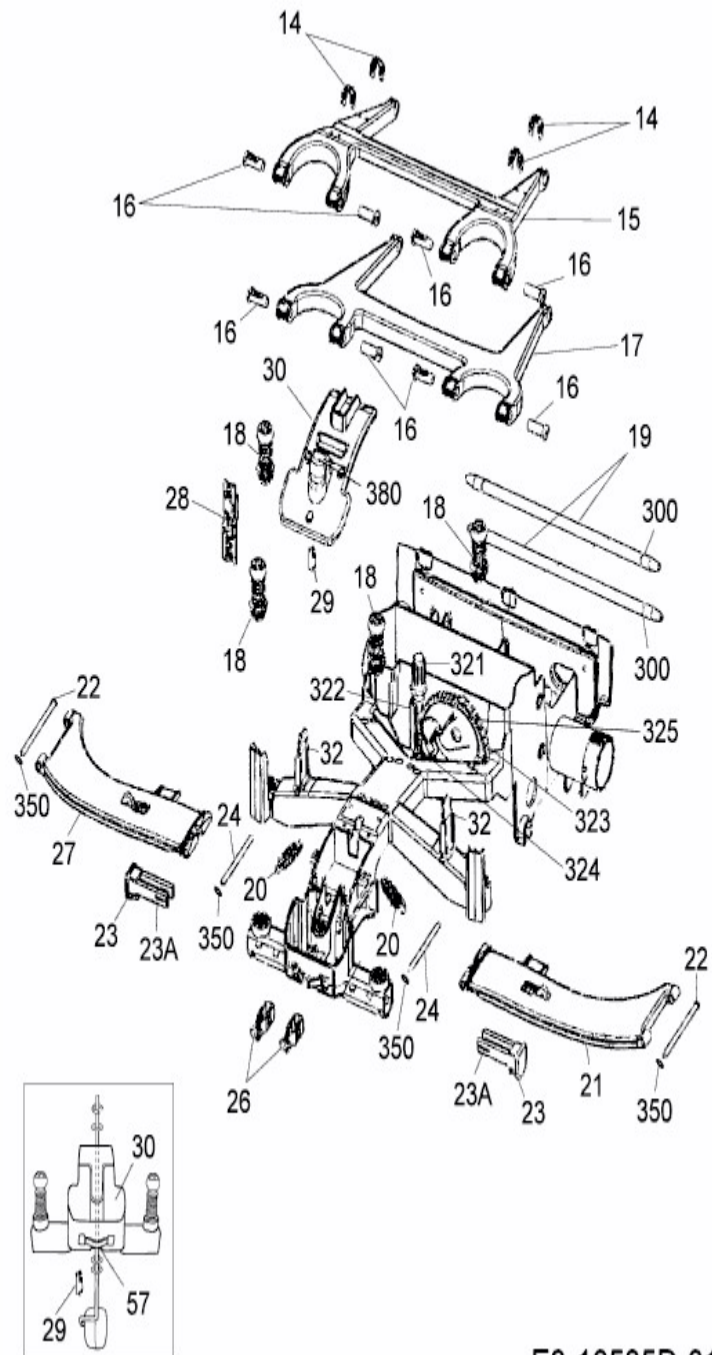

[MS 2500 \(Black\)](#) > [PRD6200P2 \(2016\)](#) > [Frontplatine, Höhenverstellung, Schwimmer](#)

E3-10585D-01