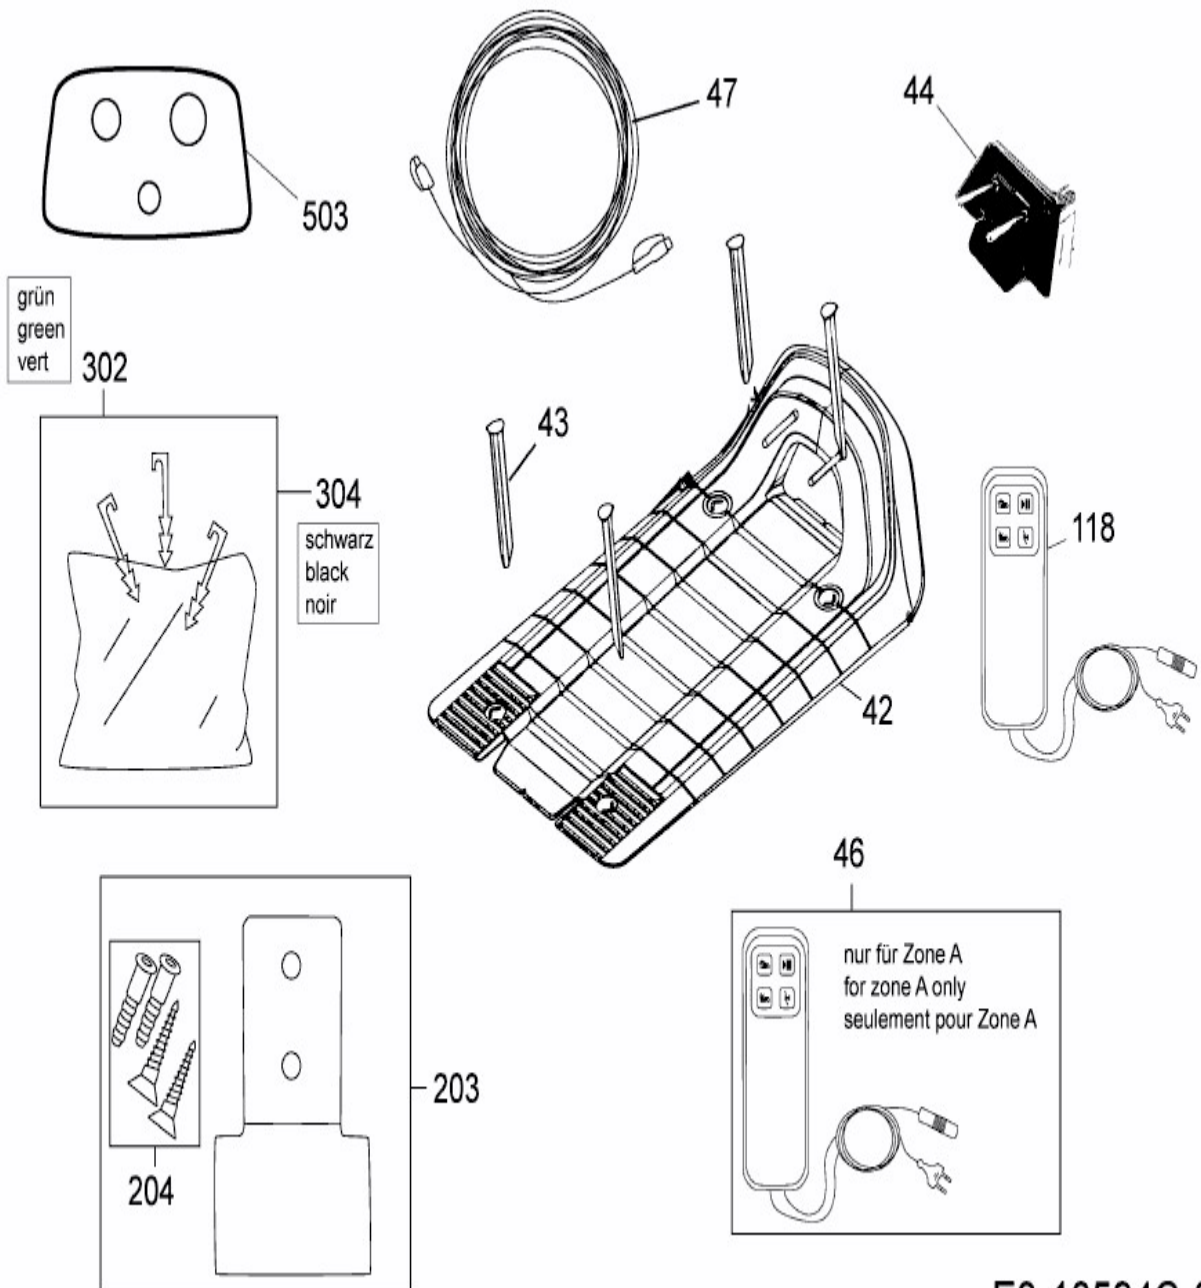

[MS 1800 \(Black\)](#) > [PRD6200P1 \(2015\)](#) > [Basisstation, Heringe und Rasennägel, Power-Räder, Stromversorgung, Verlängerung](#)

E3-10594C-01