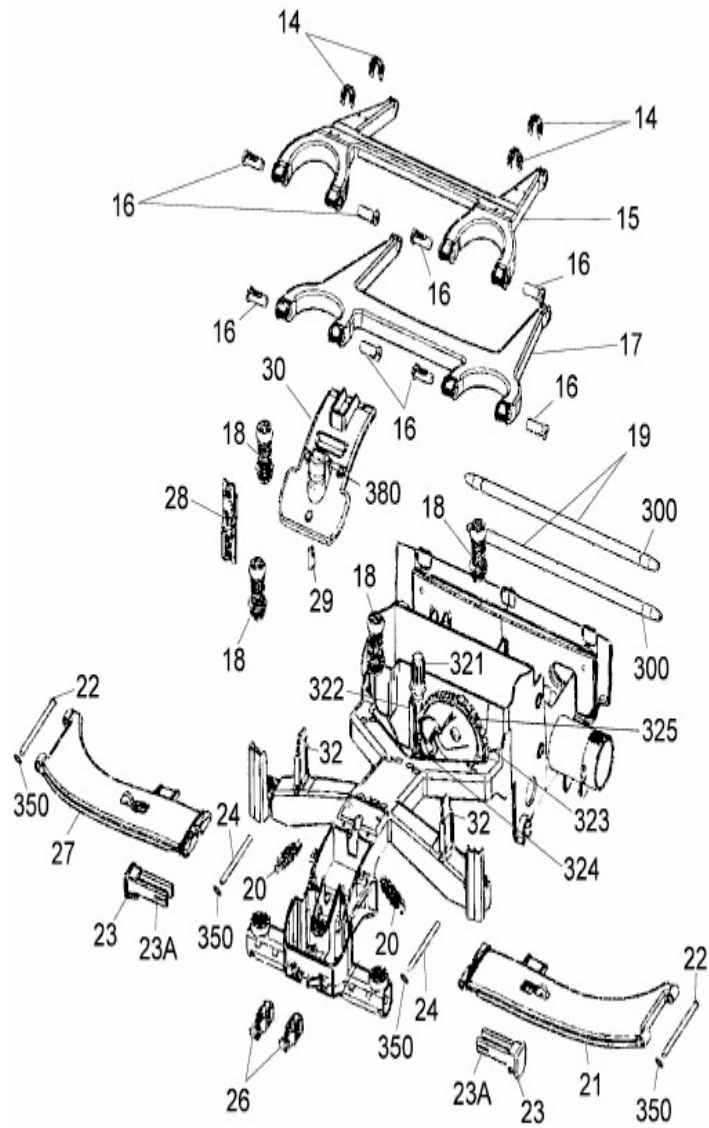

[MS 1800 \(Black\)](#) > [PRD6200P1 \(2015\)](#) > [Frontplatine, Höhenverstellung, Schwimmer](#)

E3-10585C-01