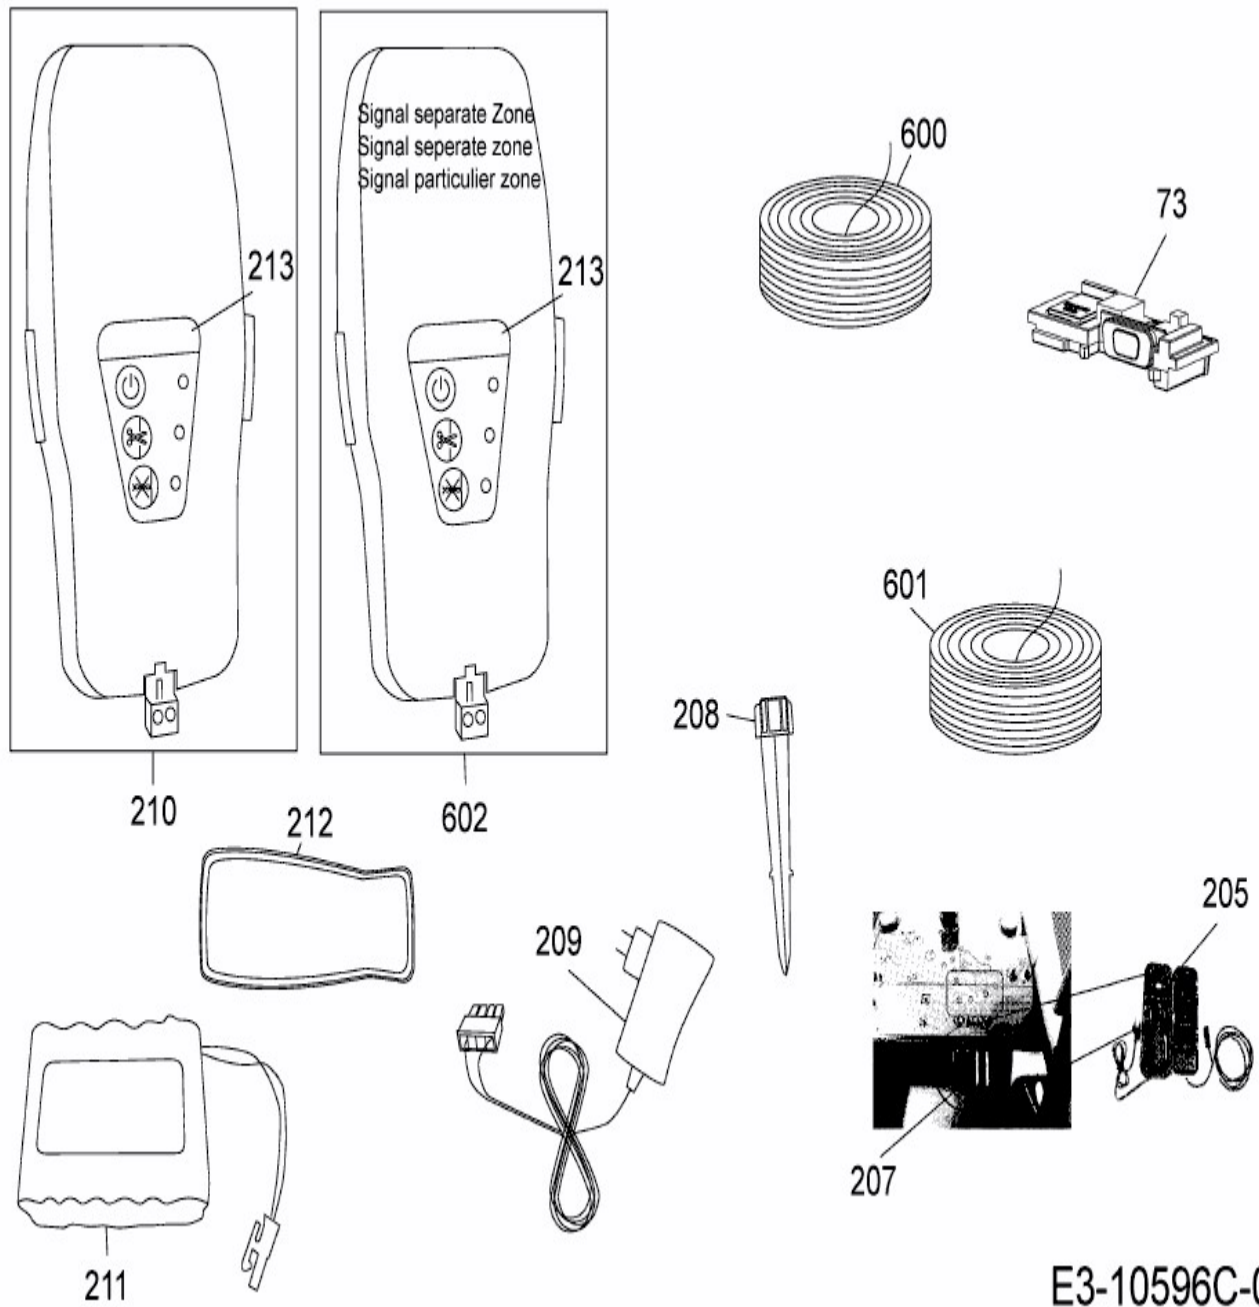

[RS 625 \(White\)](#) > [PRD6200CW \(2016\)](#) > [Begrenzungsschalter, GSM, Spannungswandler](#)

E3-10596C-01