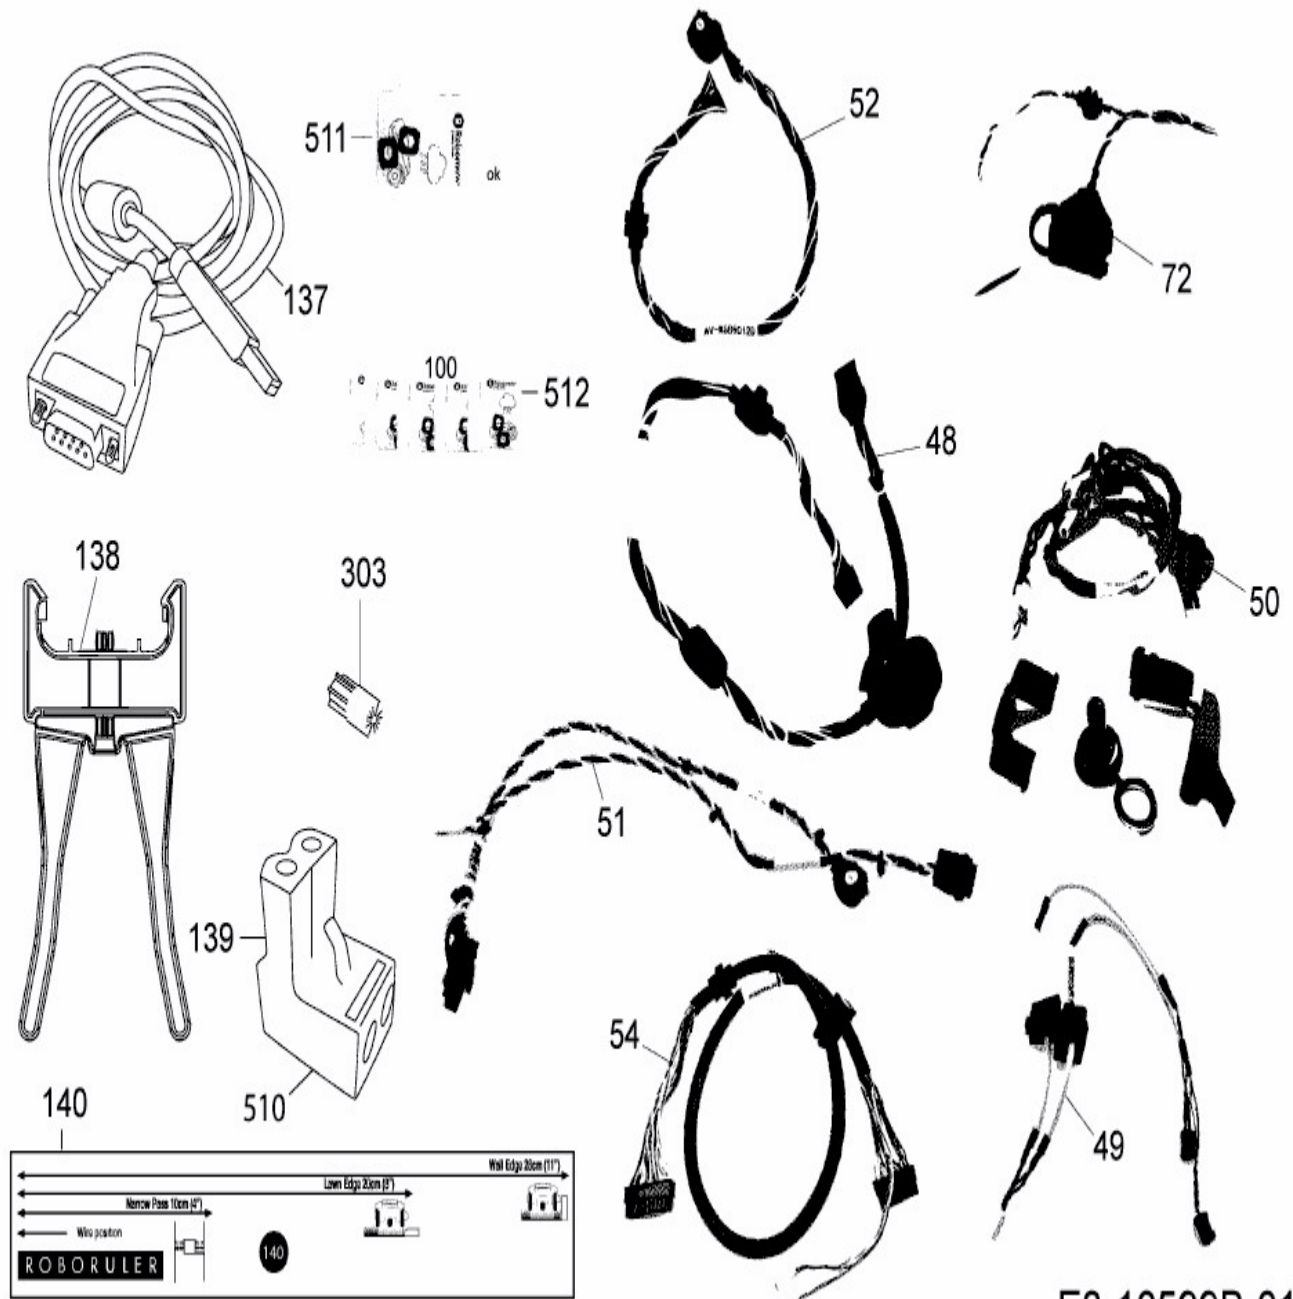

[RS 625 \(White\)](#) > [PRD6200CW \(2016\)](#) > [Kabel, Kabelanschluß, Regensensor, Werkzeug](#)

E3-10599B-01