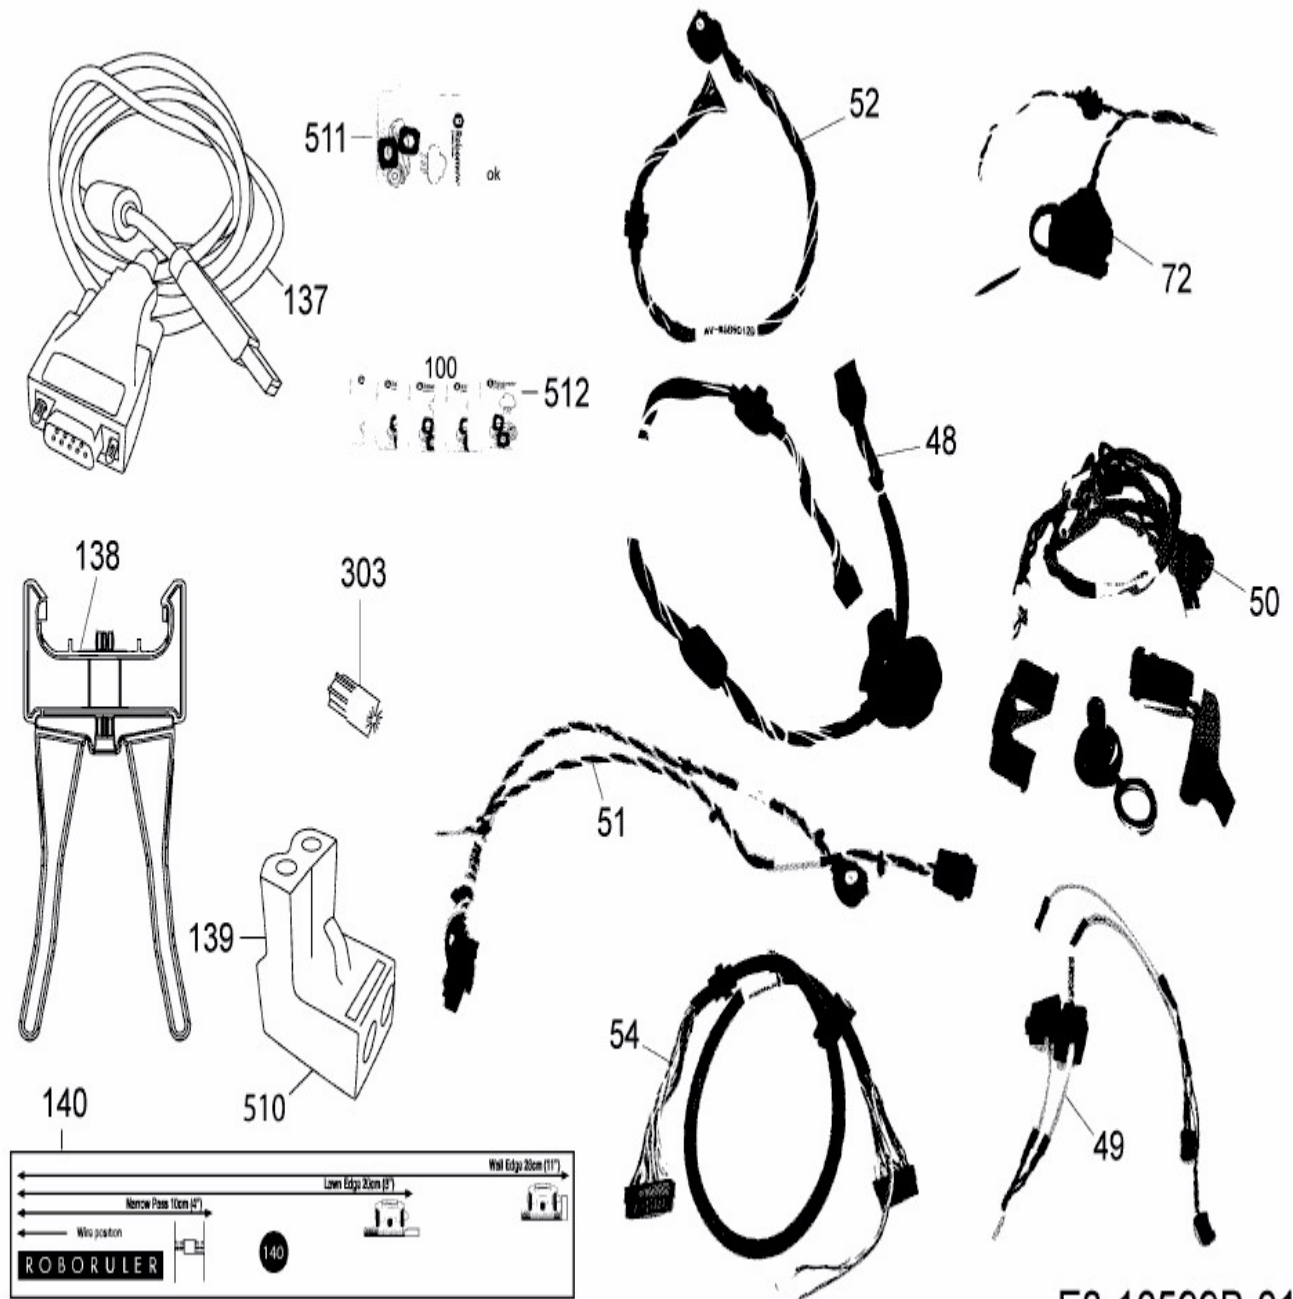

RS 625 (Green) > PRD6200C (2016) >
Kabel, Kabelanschluß, Regensensor, Werkzeug

E3-10599B-01