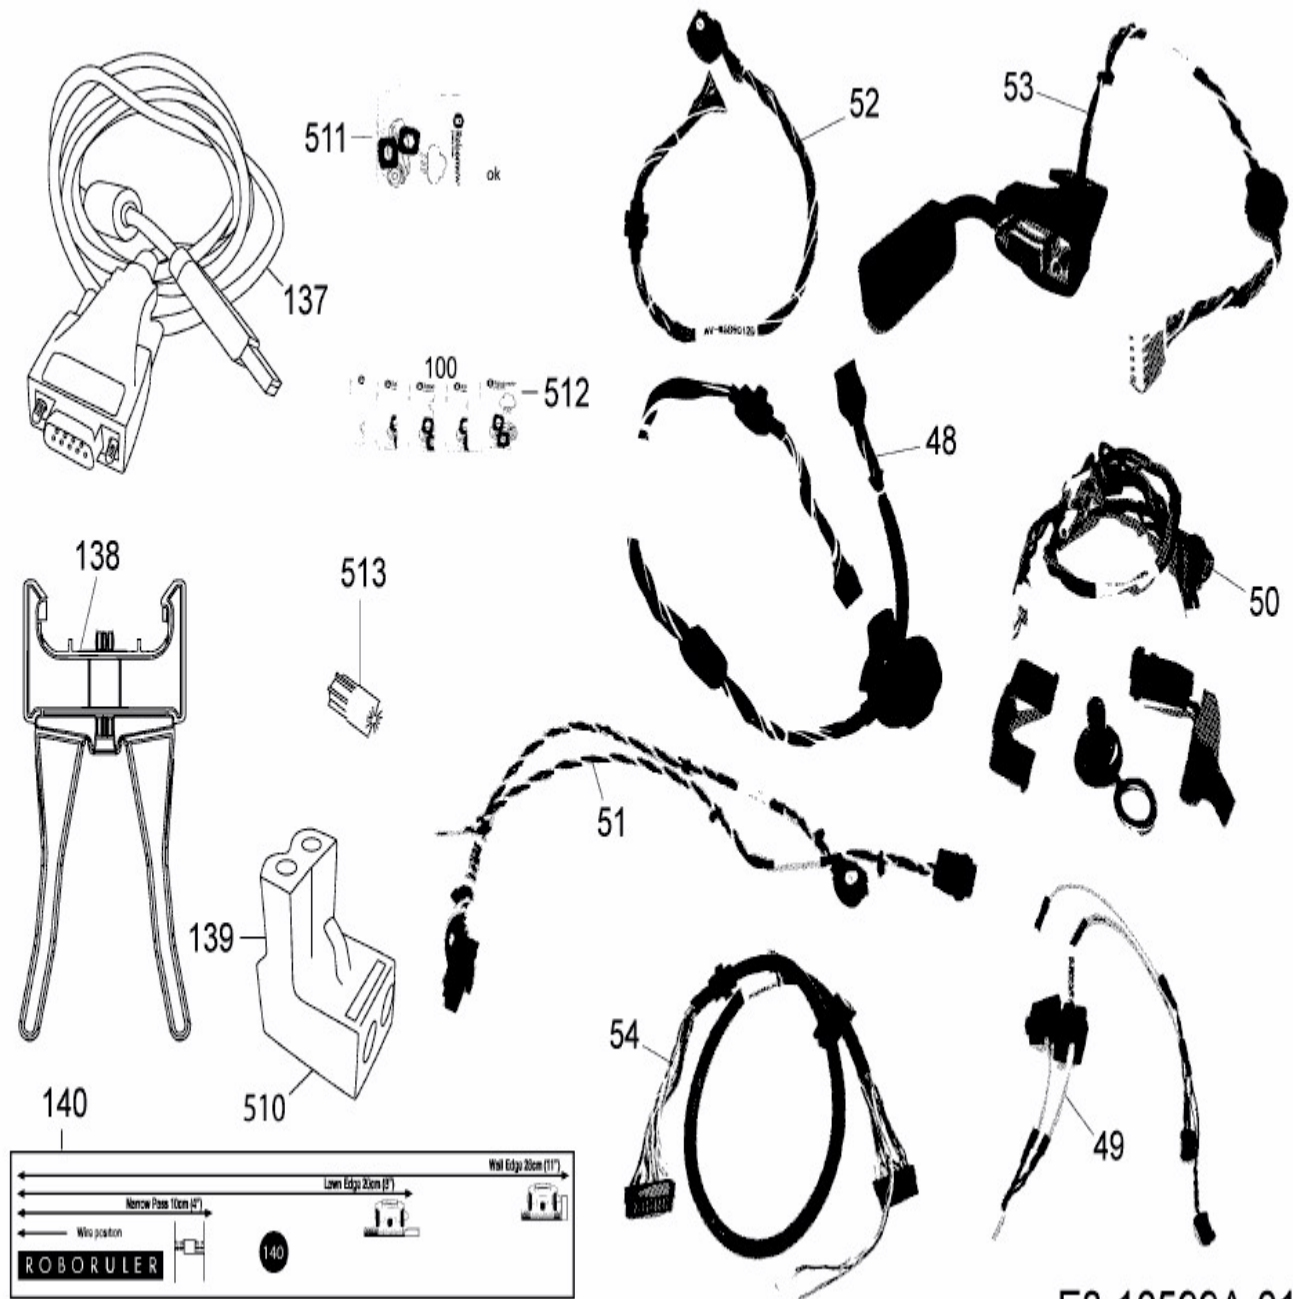

[RS 622 \(White\)](#) > [PRD6200BW \(2015\)](#) > [Kabel, Kabelanschluß, Regensensor, Werkzeug](#)

E3-10599A-01