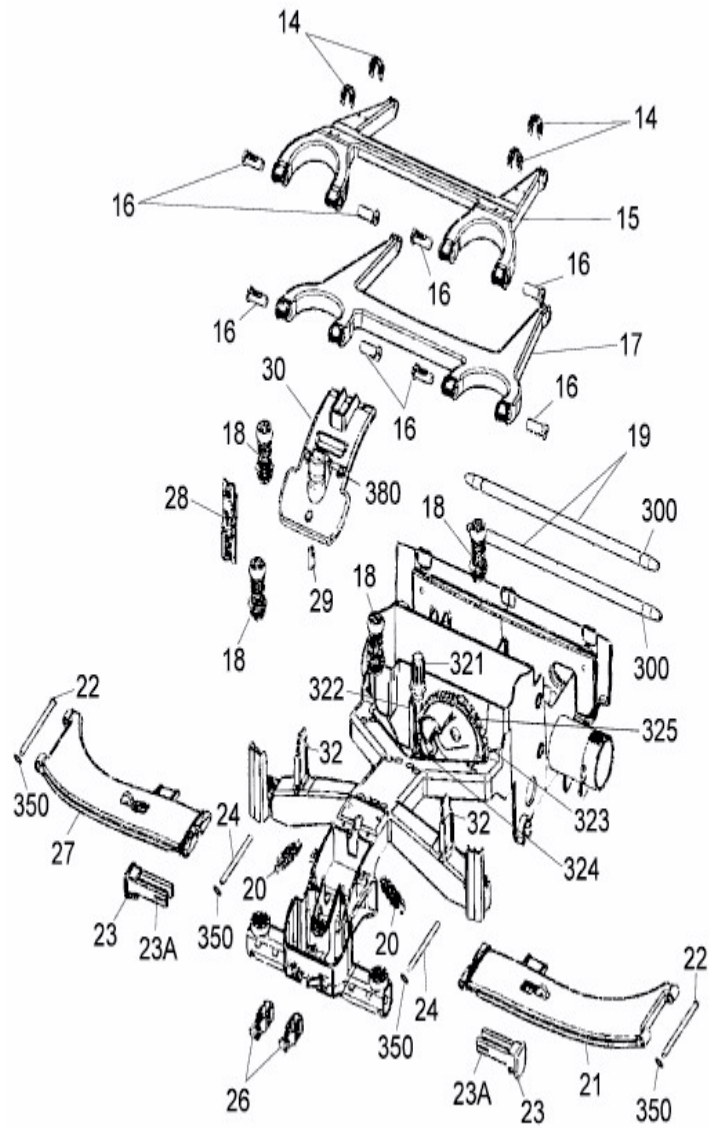

[RS 622 \(White\)](#) > [PRD6200BW \(2015\)](#) > [Frontplatine, Höhenverstellung, Schwimmer](#)

E3-10585C-01