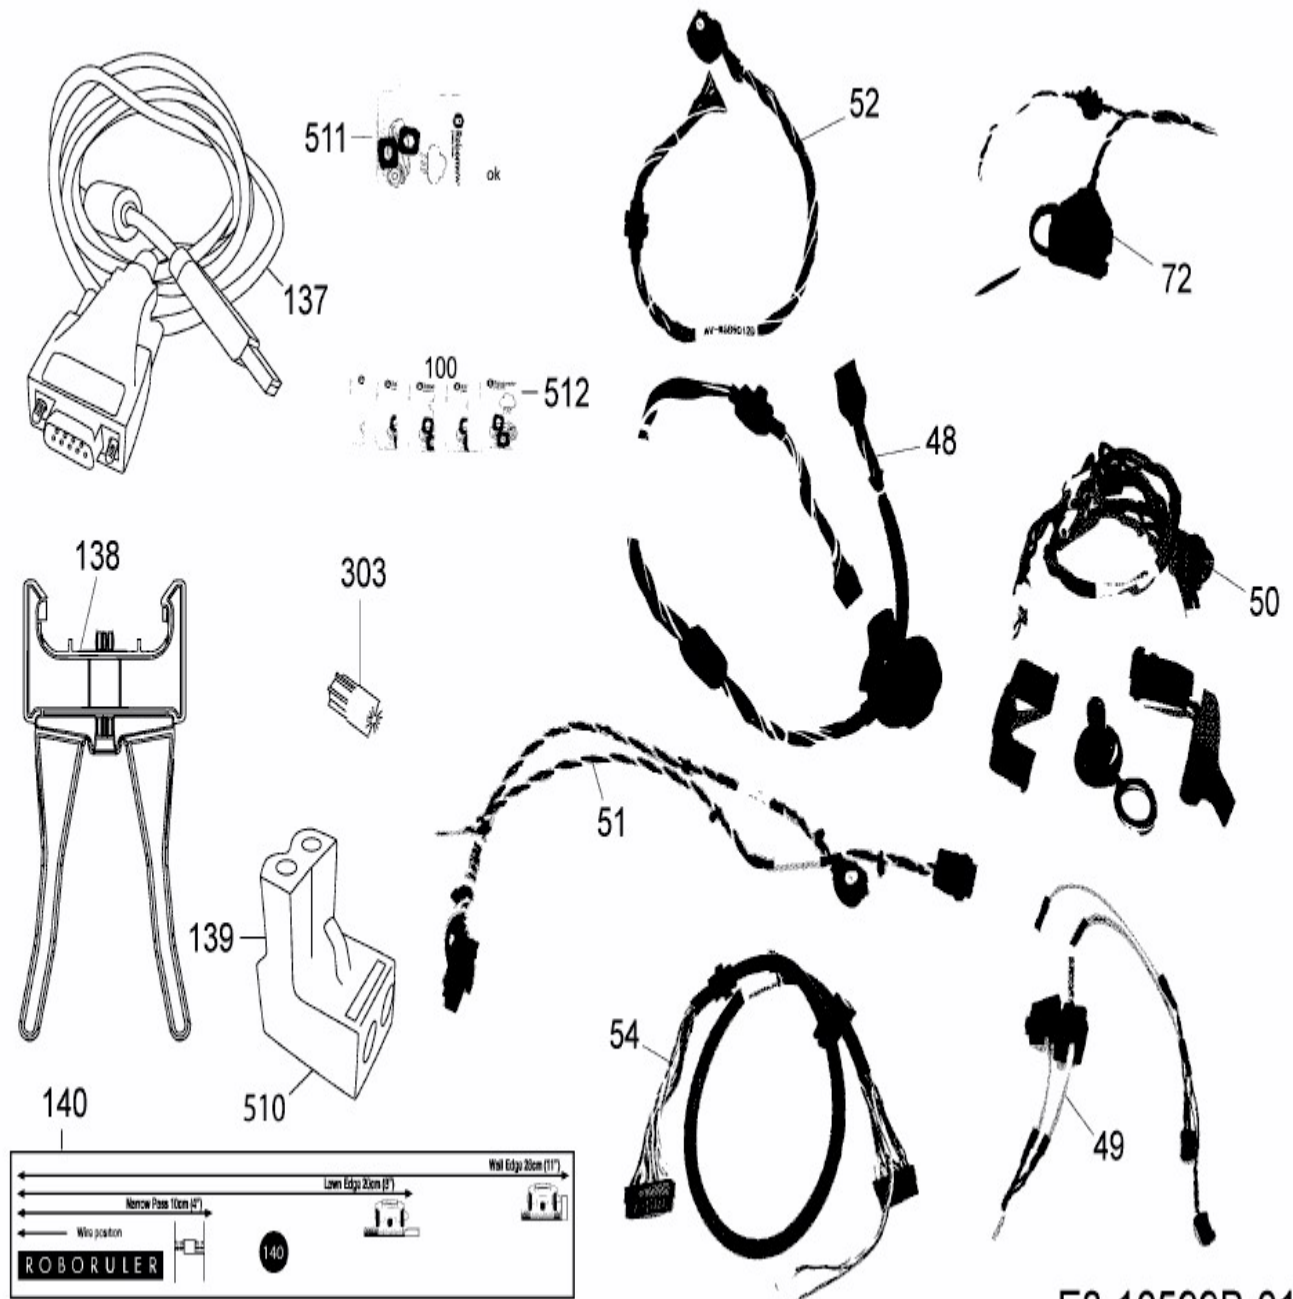

[RS 625 PRO \(Black\)](#) > [PRD6200B1 \(2017\)](#) > [Kabel, Kabelanschluß, Regensensor, Werkzeug](#)

E3-10599B-01