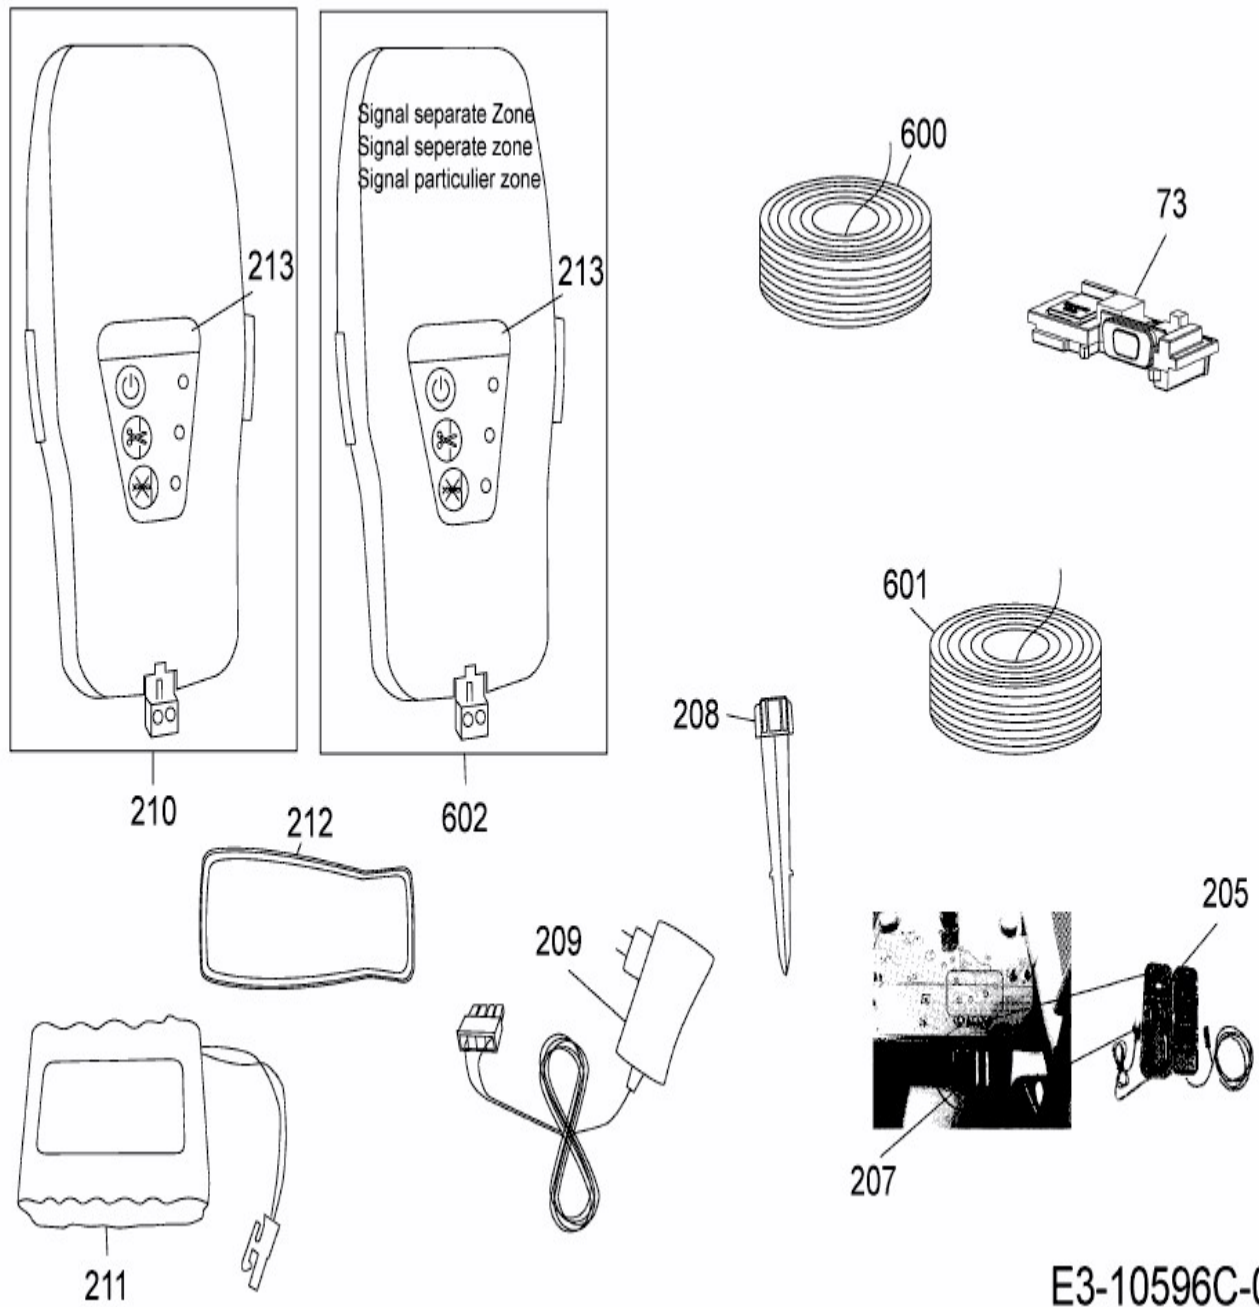

[MS 1500 \(White\)](#) > [PRD6100YW \(2016\)](#) > [Begrenzungsschalter, GSM, Spannungswandler](#)

E3-10596C-01