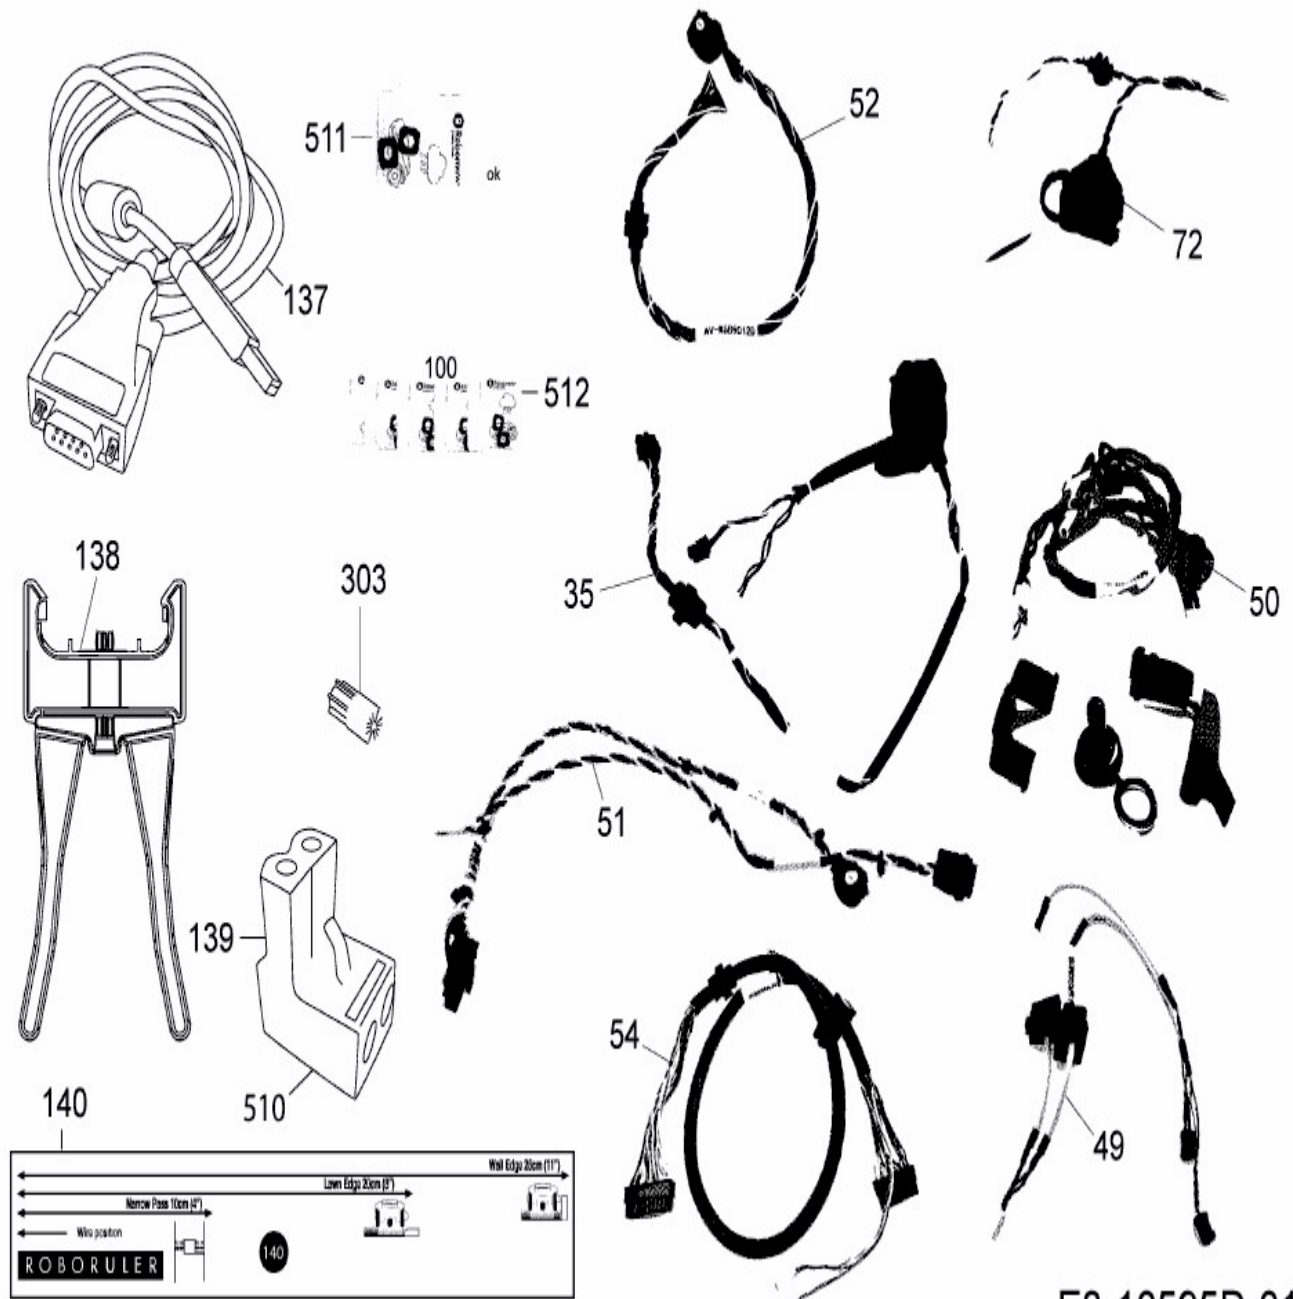

MS 1500 (White) > PRD6100YW (2016) >  
Kabel, Kabelanschluß, Regensensor, Werkzeug

E3-10595D-01