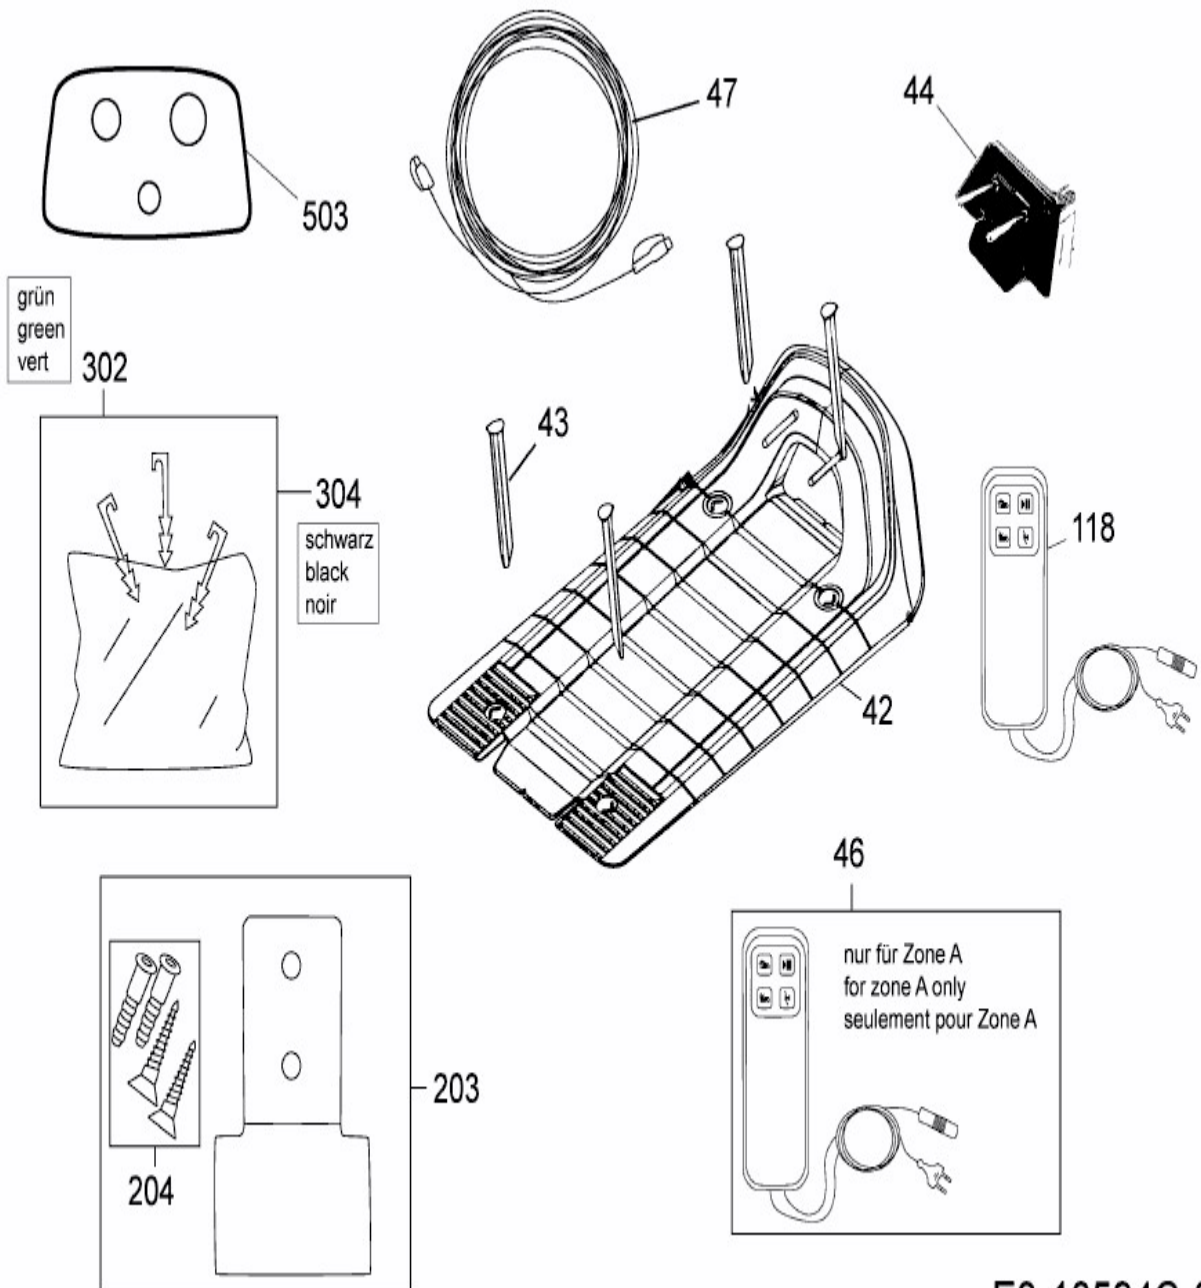

[RS 615 U \(White\)](#) > [PRD6100YW1 \(2017\)](#) > [Basisstation, Heringe und Rasennägel, Power-Räder, Stromversorgung, Verlängerung](#)

E3-10594C-01