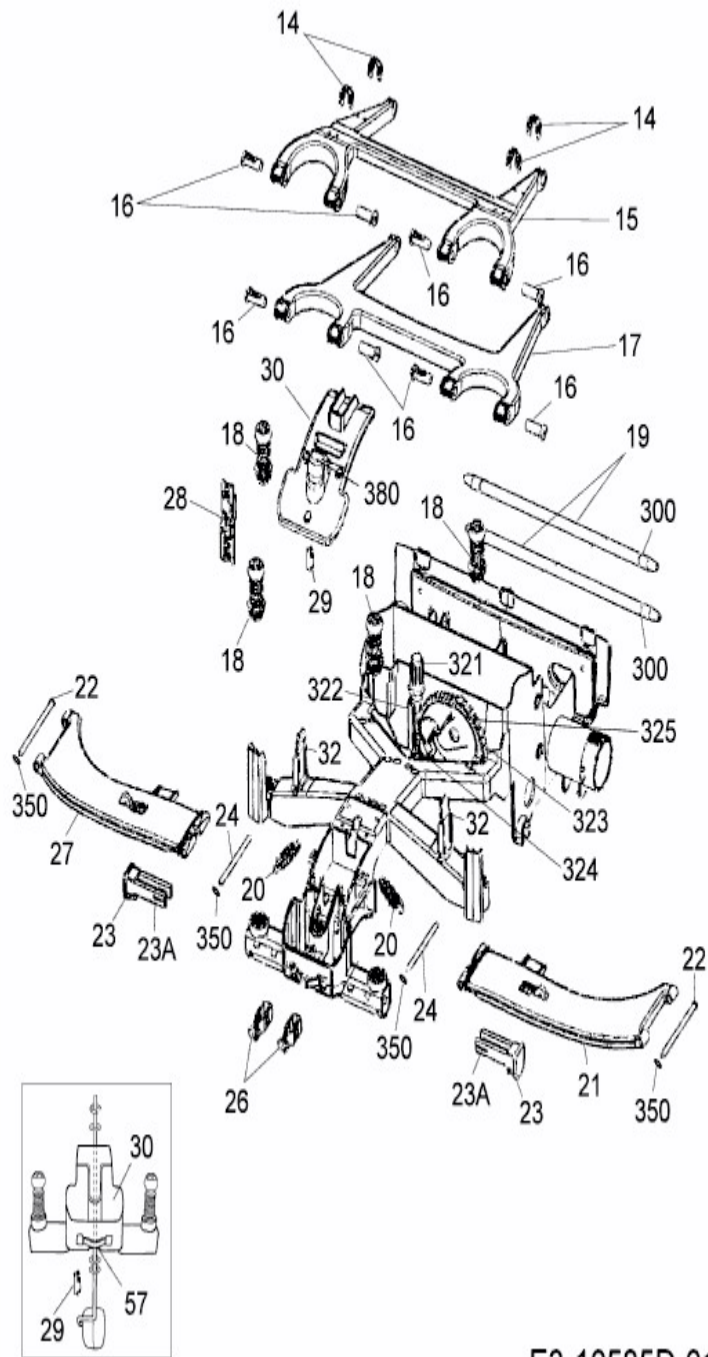

[RS 615 U \(White\)](#) > [PRD6100YW1 \(2017\)](#) > [Frontplatine, Höhenverstellung, Schwimmer](#)

E3-10585D-01