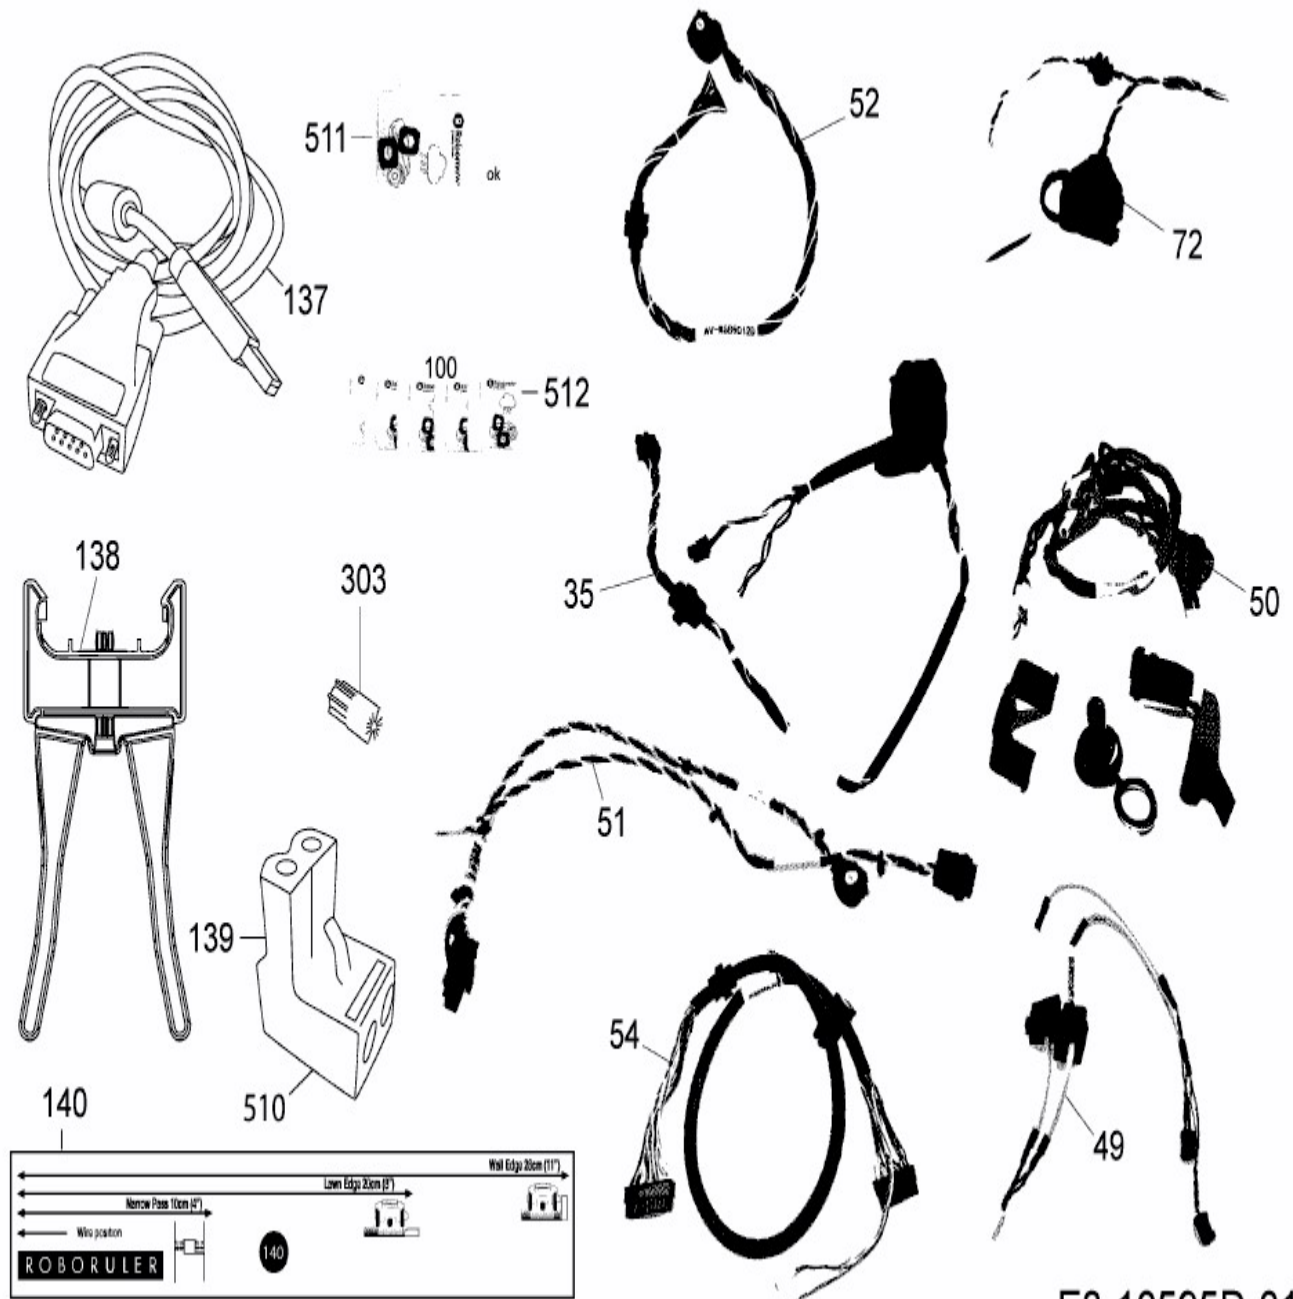

MS 1500 (Red) > PRD6100Y3 (2016) >
Kabel, Kabelanschluß, Regensensor, Werkzeug

E3-10595D-01