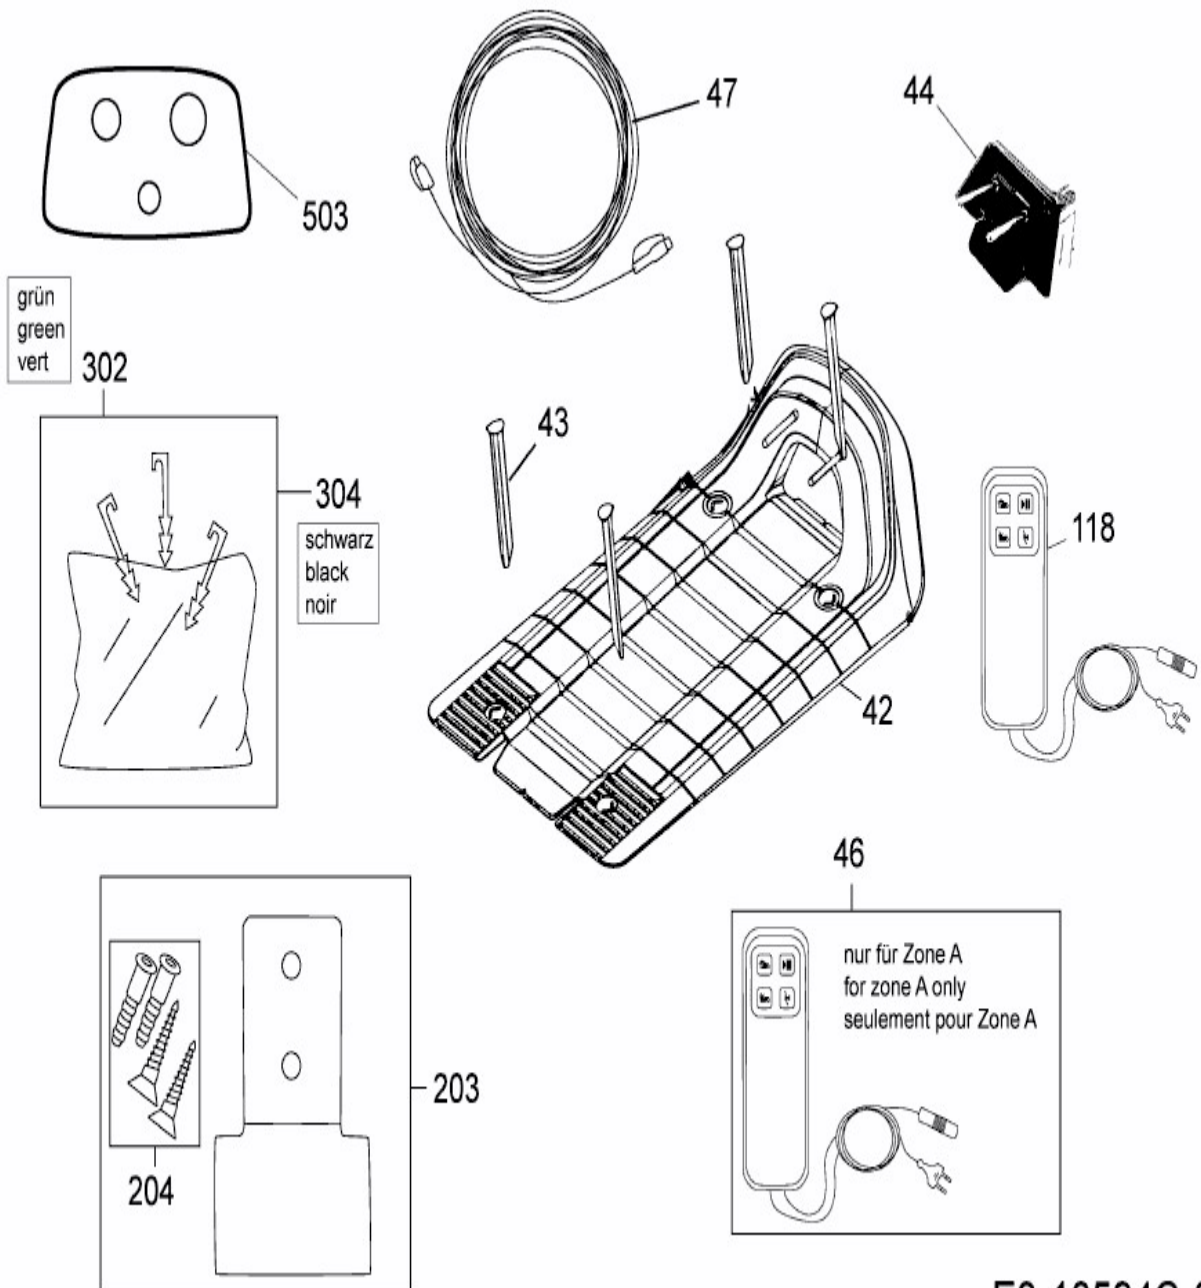

[MS 1500 \(Red\)](#) > [PRD6100Y3 \(2016\)](#) > [Basisstation, Heringe und Rasennägel, Power-Räder, Stromversorgung, Verlängerung](#)

E3-10594C-01