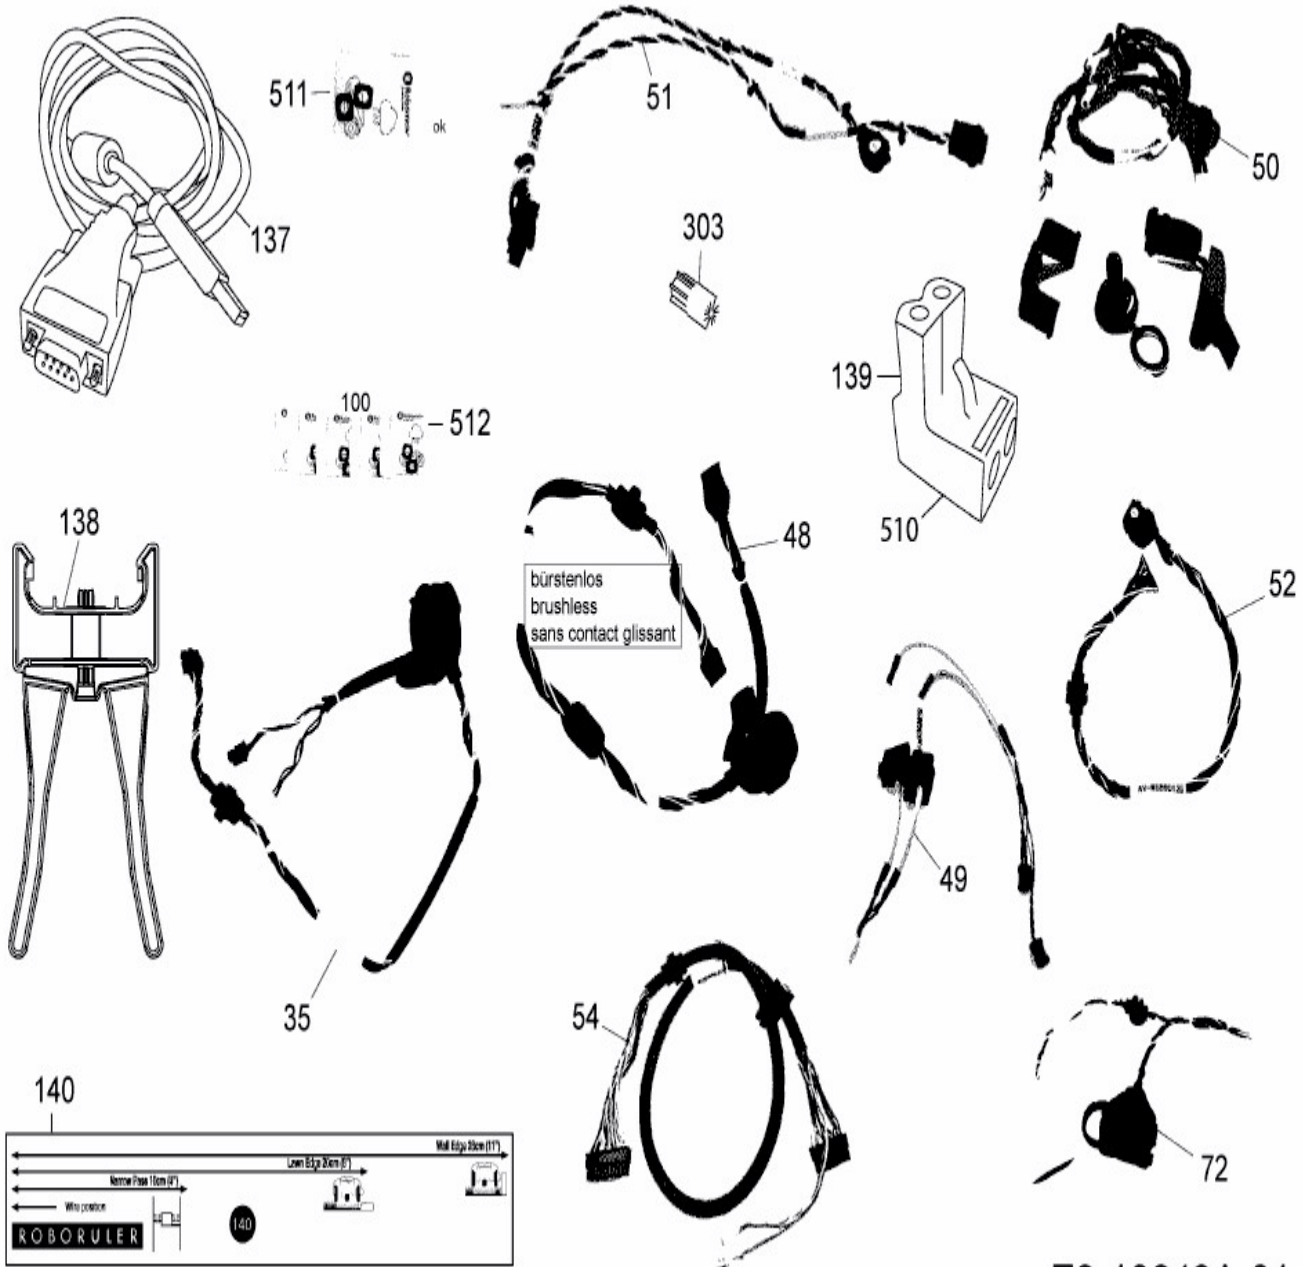

RS 612 US > PRD6100US1G (2017) >
 Kabel, Kabelanschluß, Regensensor, Werkzeug

E3-10643A-01