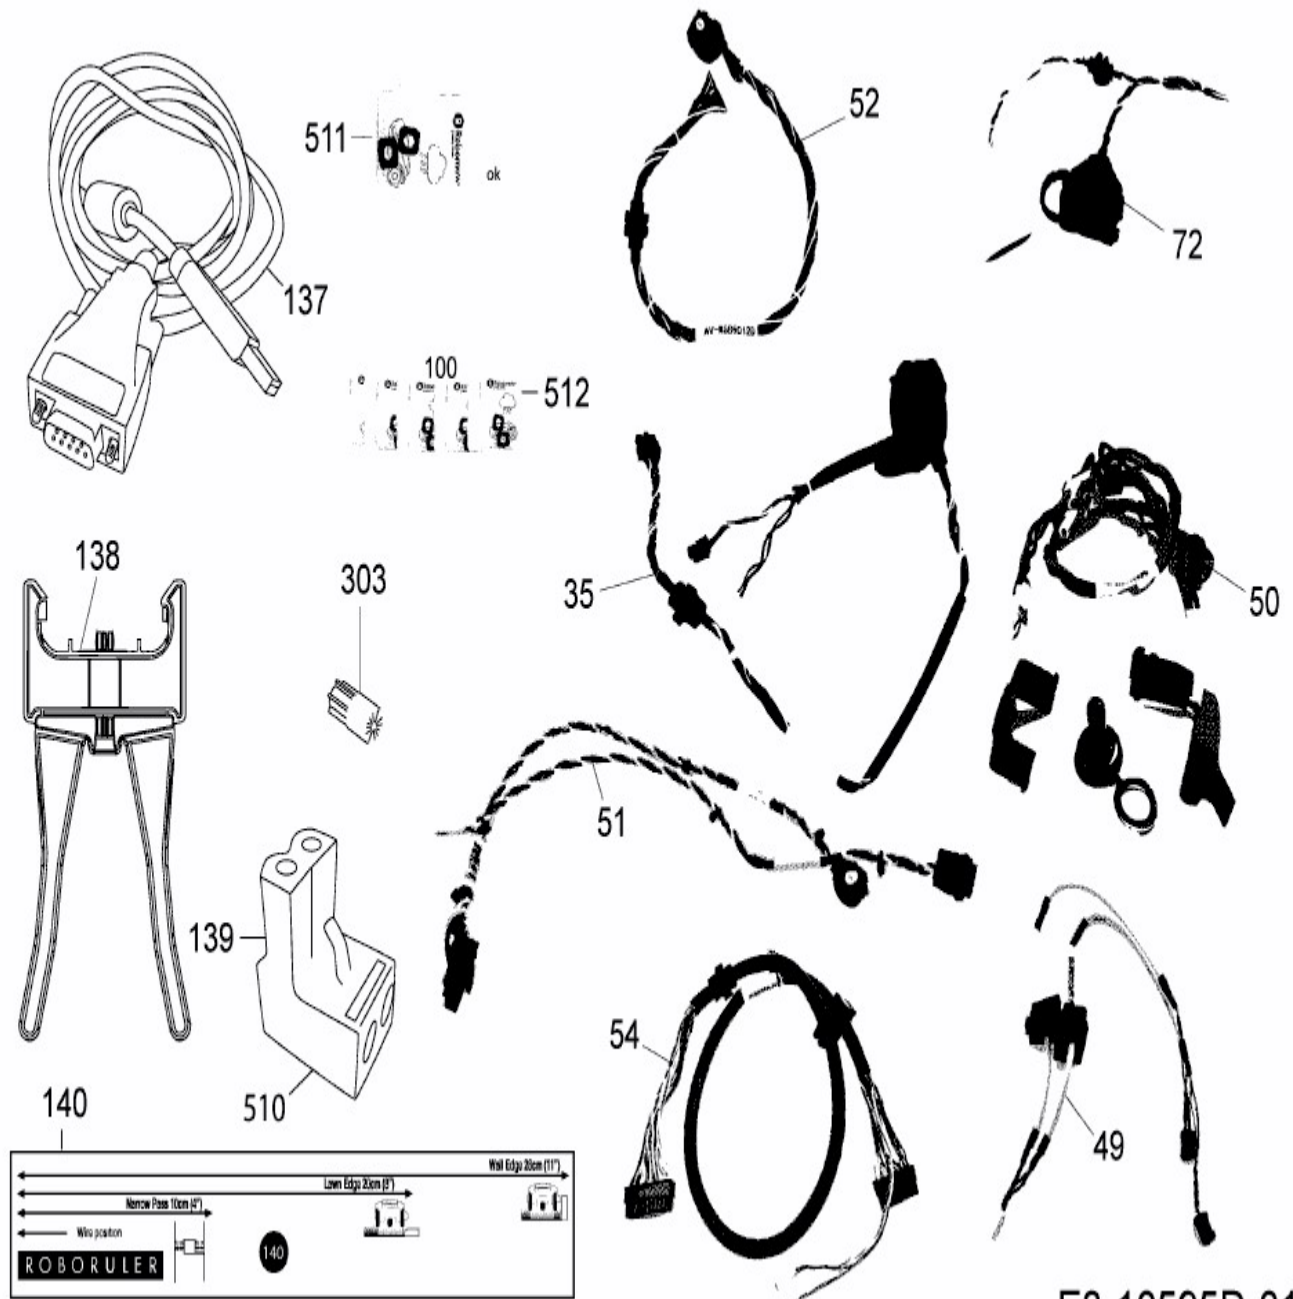

RS 612 US > PRD6100US1G (2016) >  
Kabel, Kabelanschluß, Regensensor, Werkzeug

E3-10595D-01