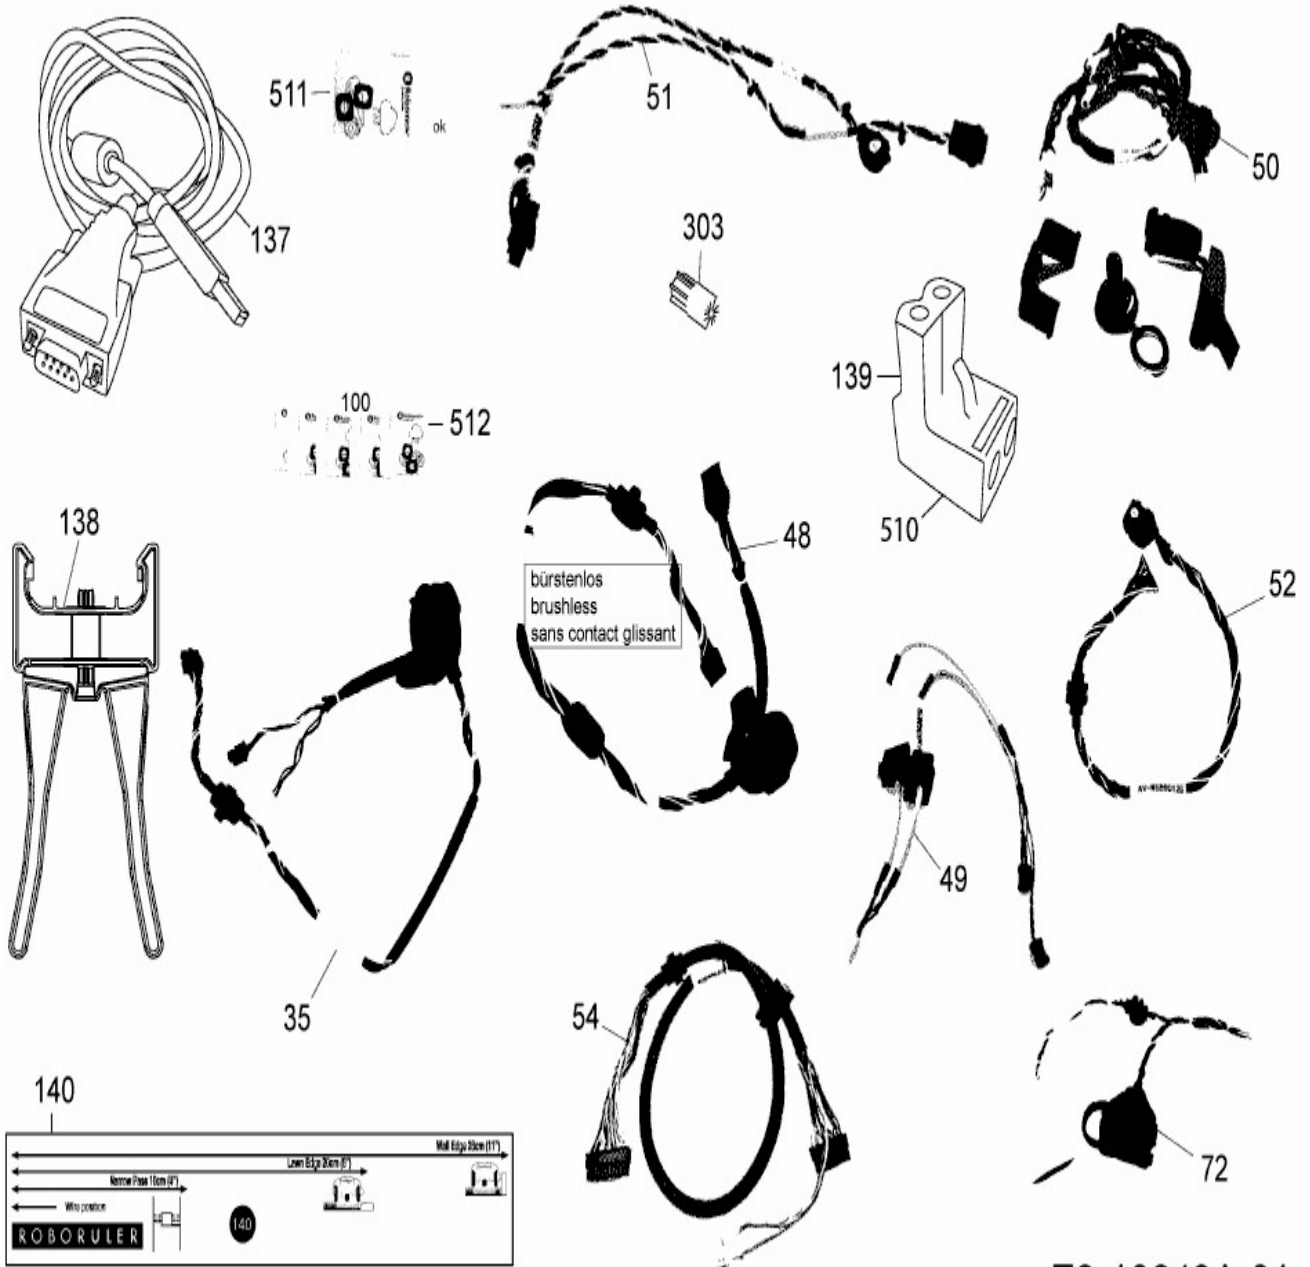

RS 615 PRO (Red) > PRD6100R (2017) >  
 Kabel, Kabelanschluß, Regensensor, Werkzeug

E3-10643A-01