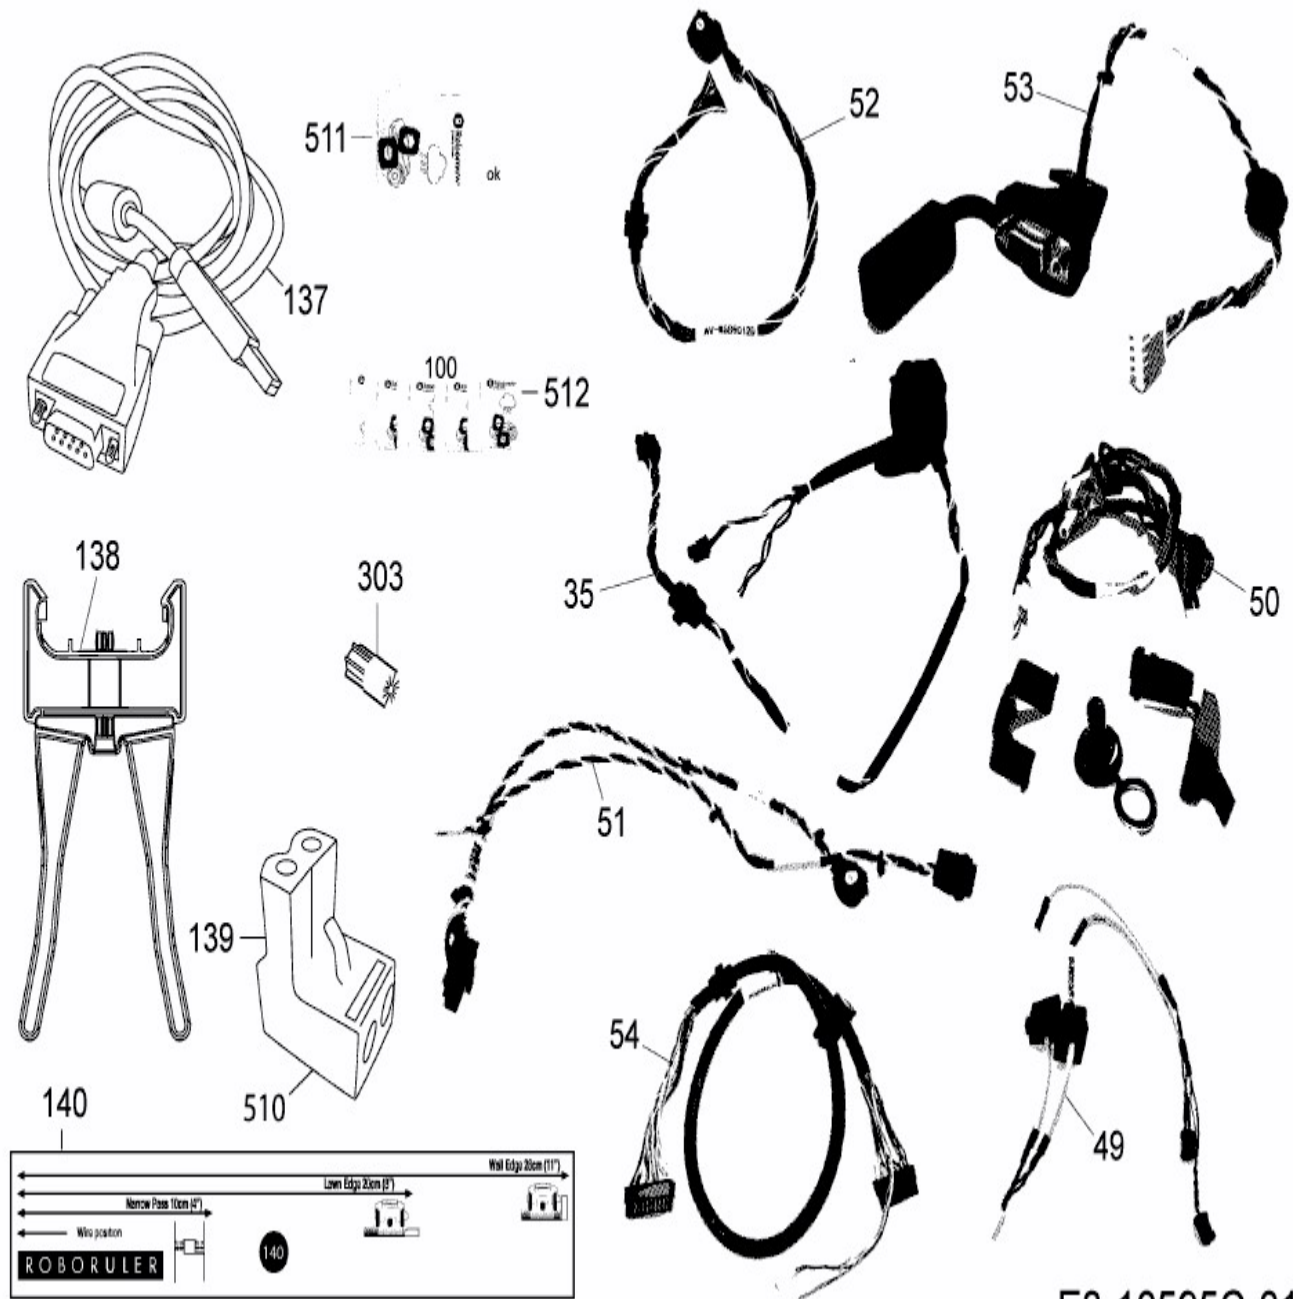

[MS 1000 \(Black\) > PRD6100P1 \(2015\) > Kabel, Kabelanschluß, Regensensor, Werkzeug](#)

E3-10595C-01