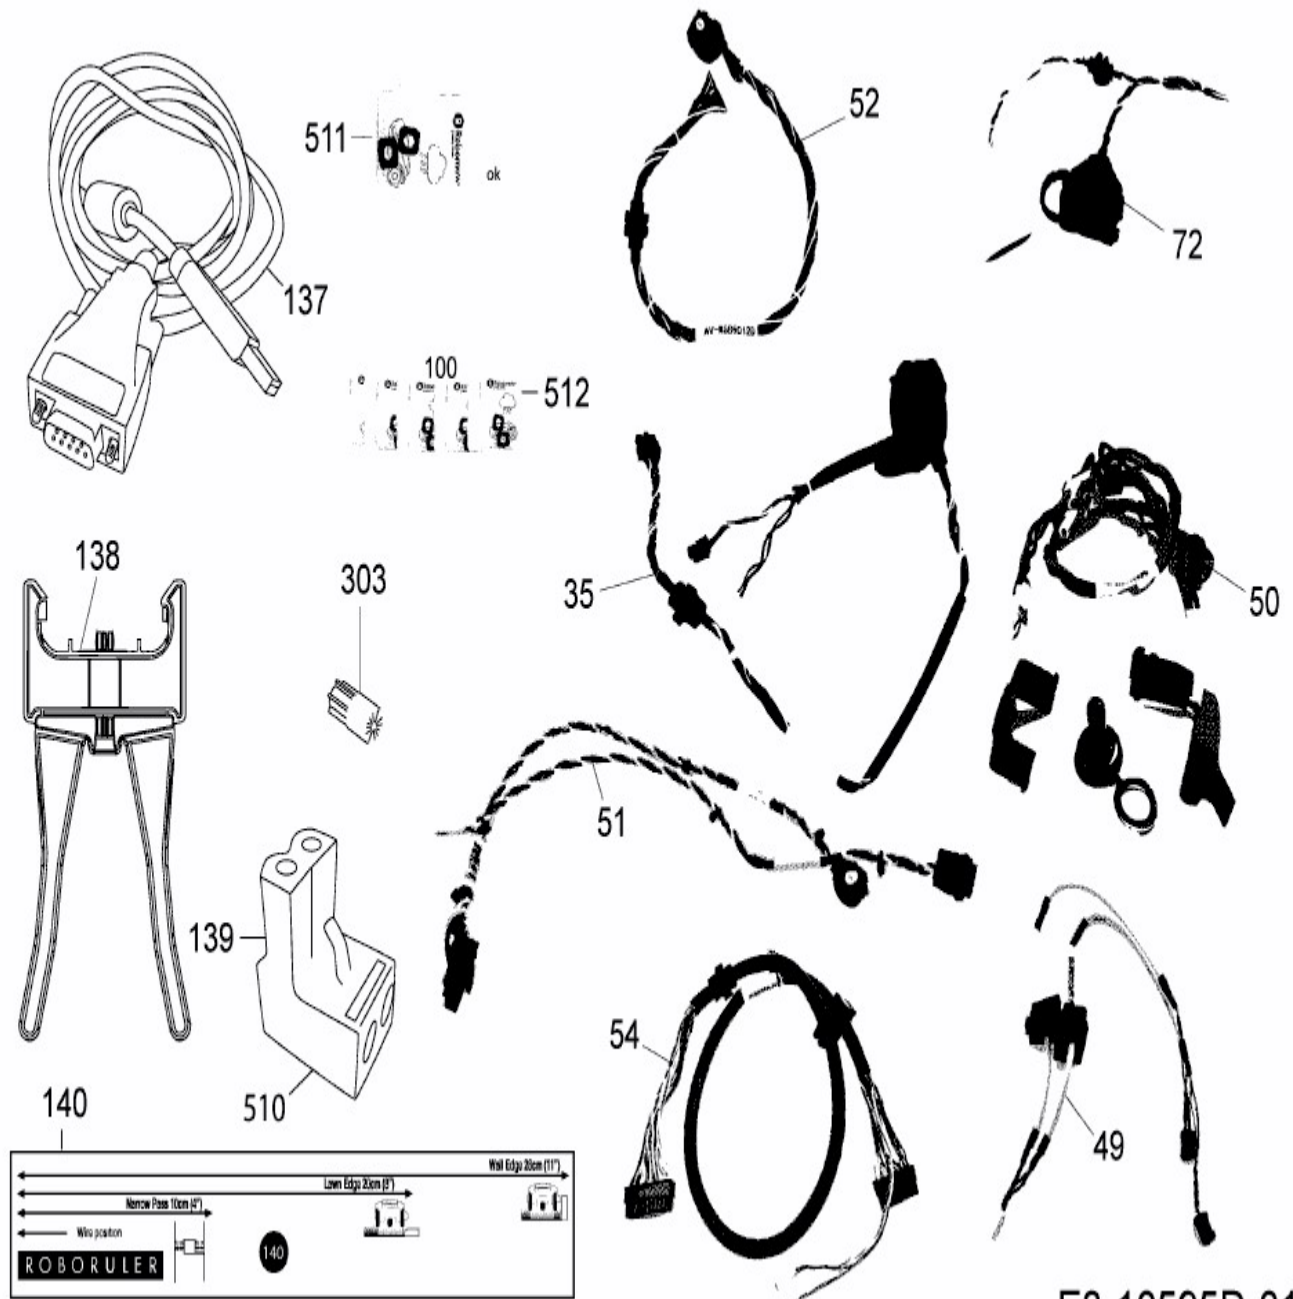

RS 615 (Green) > PRD6100C (2016) >
Kabel, Kabelanschluß, Regensensor, Werkzeug

E3-10595D-01