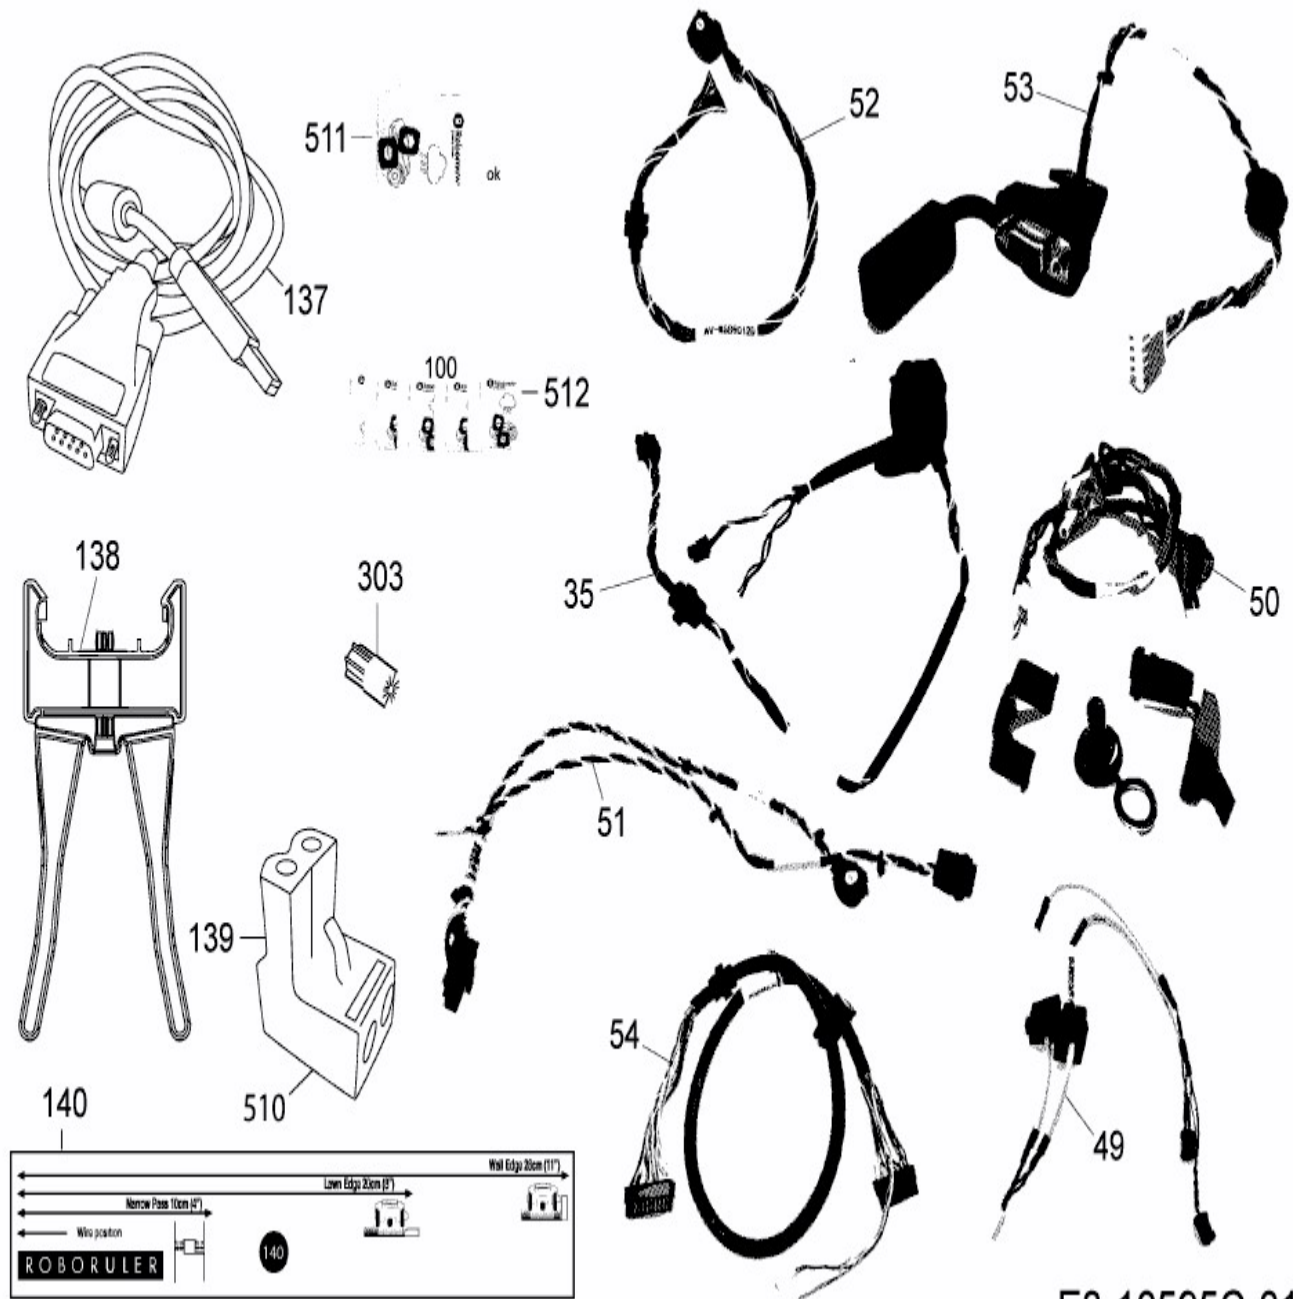

RS 612 (White) > PRD6100BW (2015) >
Kabel, Kabelanschluß, Regensensor, Werkzeug

E3-10595C-01