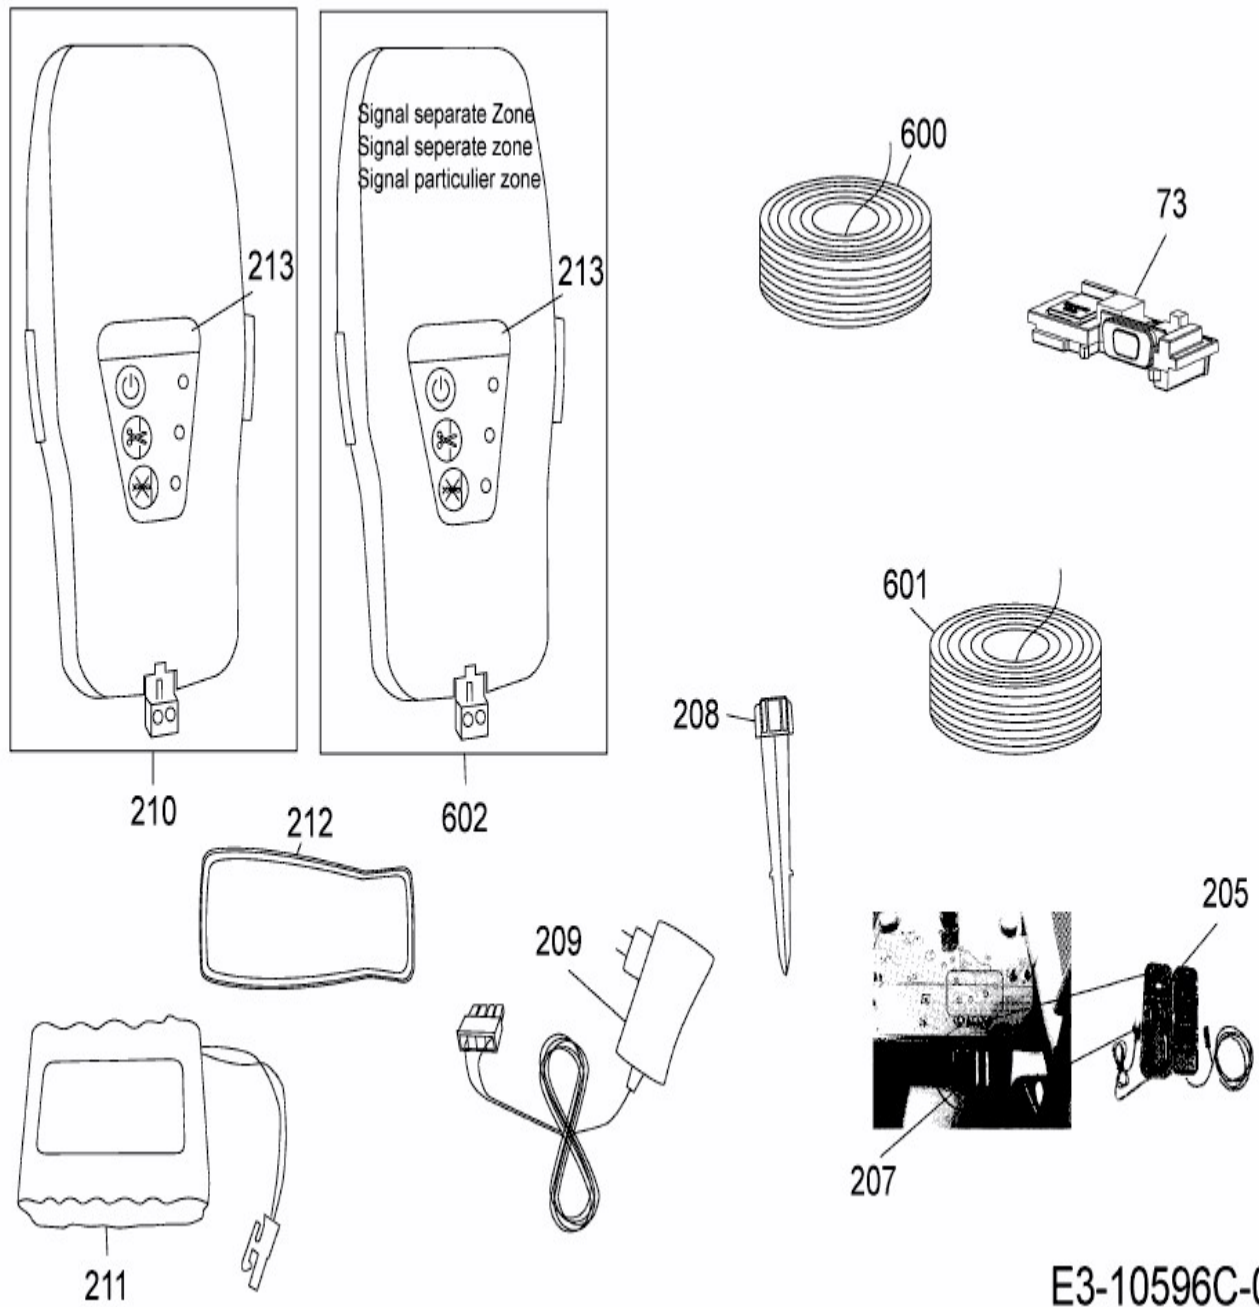

[RS 615 PRO \(Black\)](#) > [PRD6100B1 \(2017\)](#) > [Begrenzungsschalter, GSM, Spannungswandler](#)

E3-10596C-01