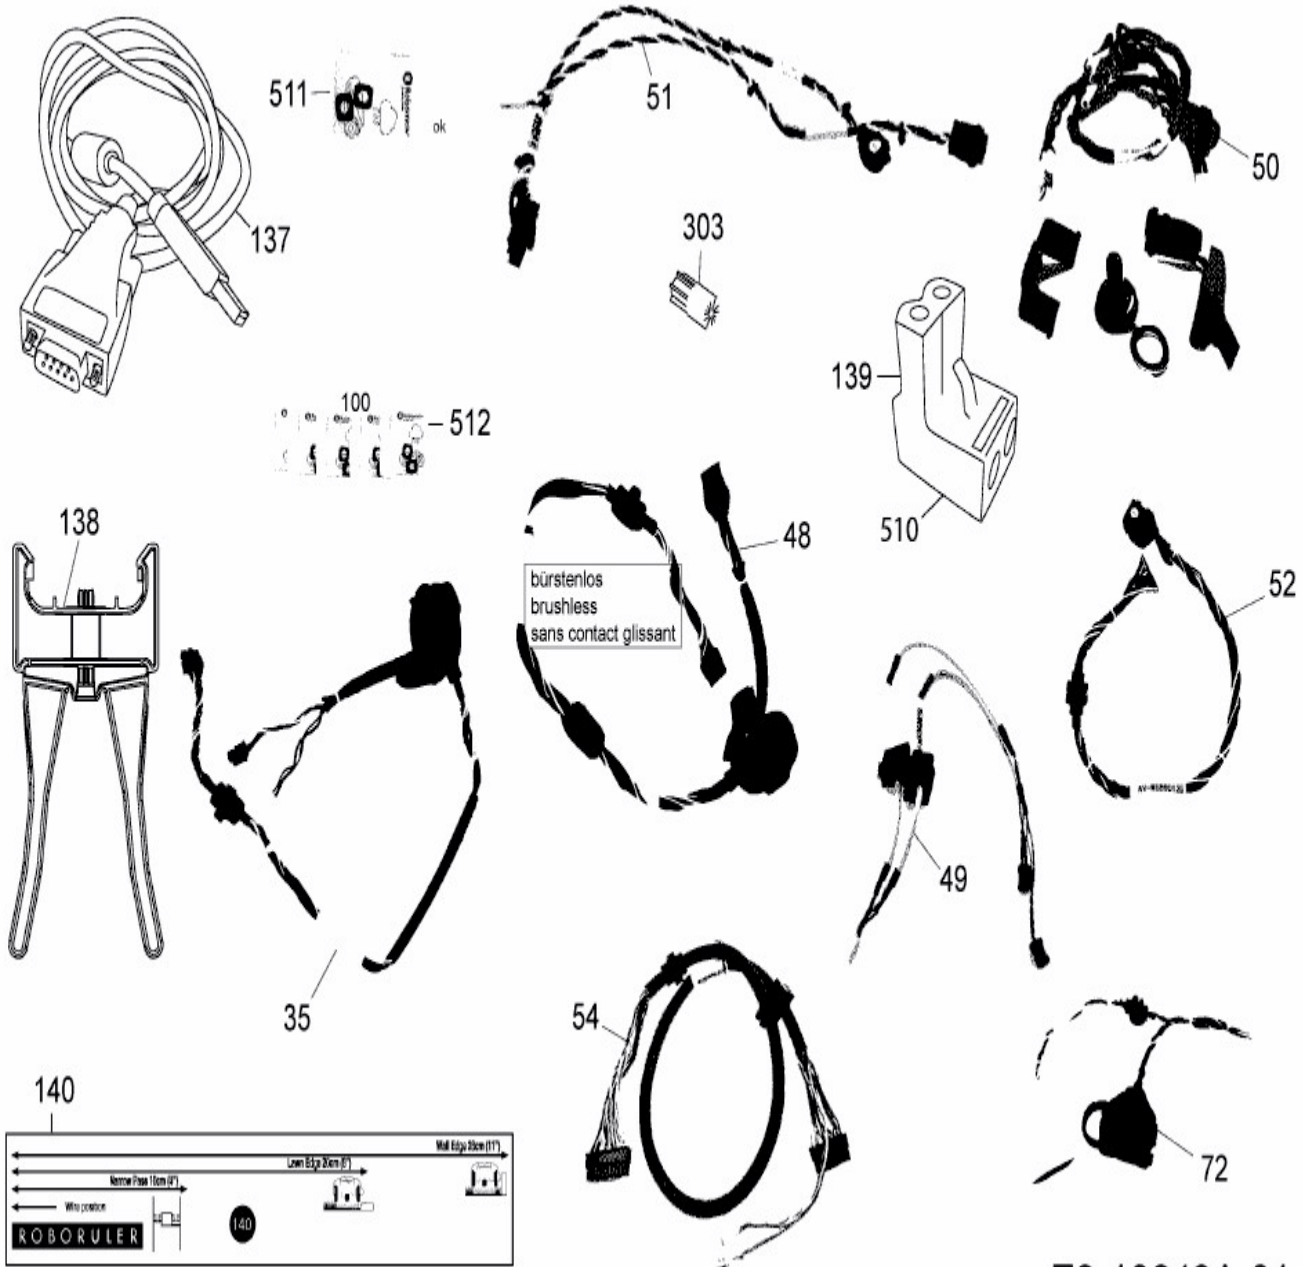

RS 615 PRO (Black) > PRD6100B1 (2017) >  
 Kabel, Kabelanschluß, Regensensor, Werkzeug

E3-10643A-01