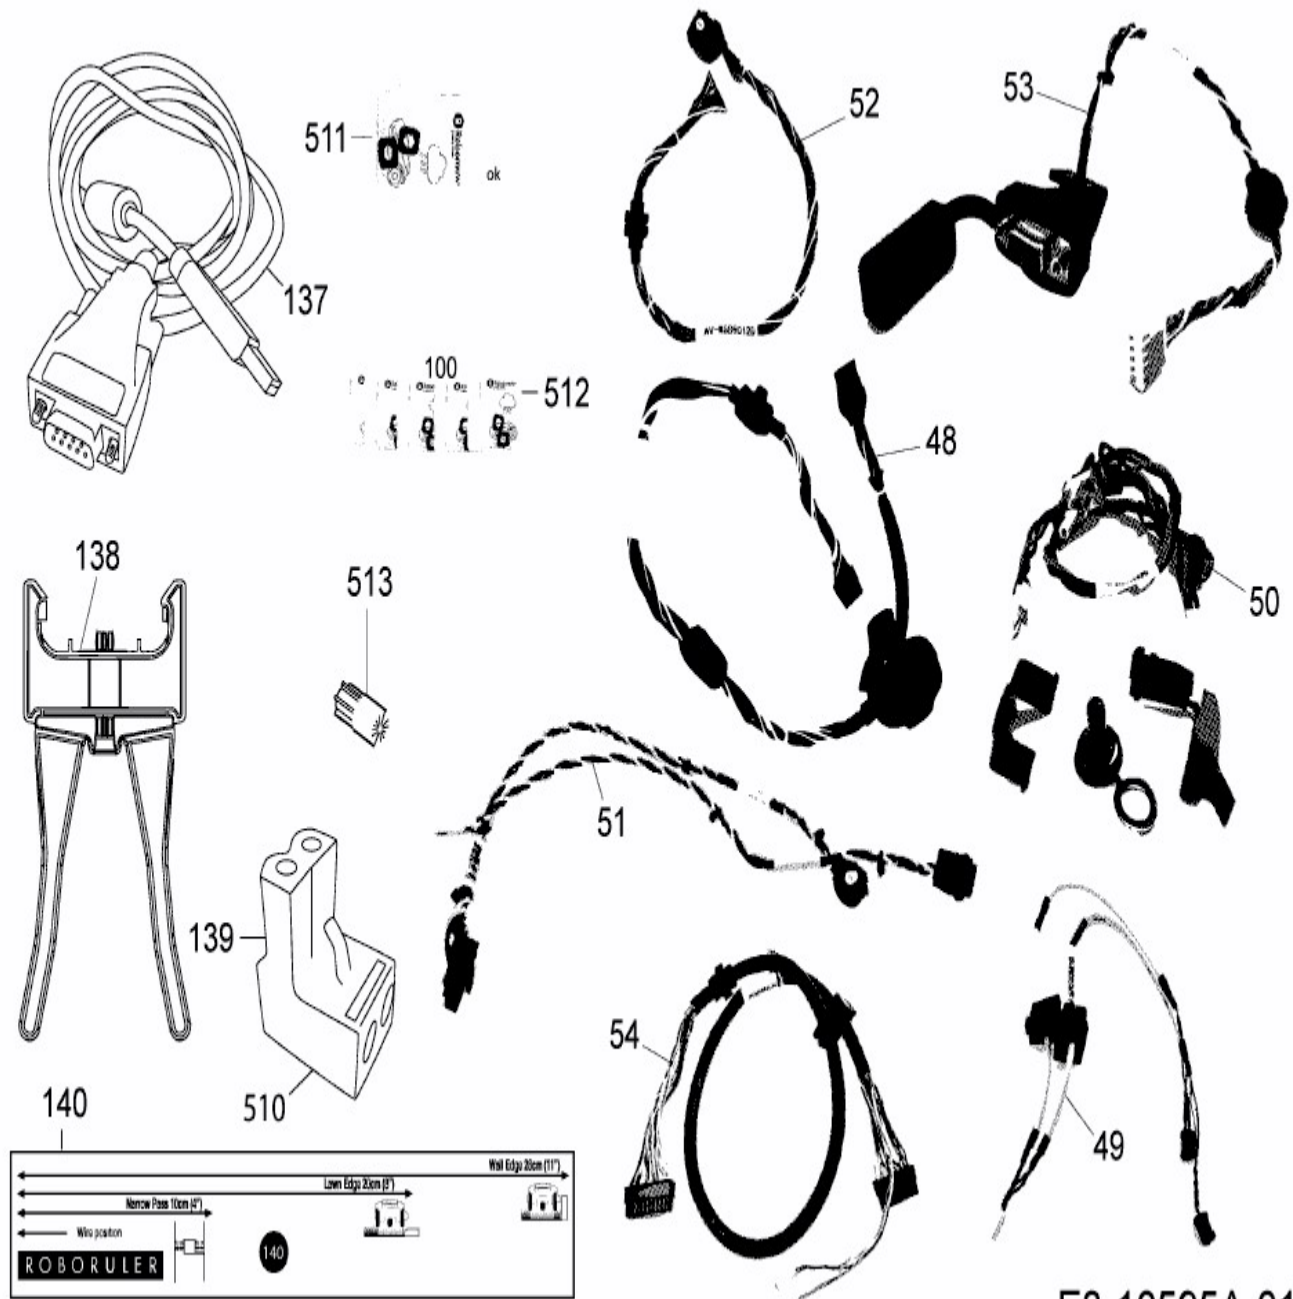

RS 630 (White) > PRD6000AW (2013) >
Kabel, Kabelanschluß, Regensensor, Werkzeug

E3-10595A-01