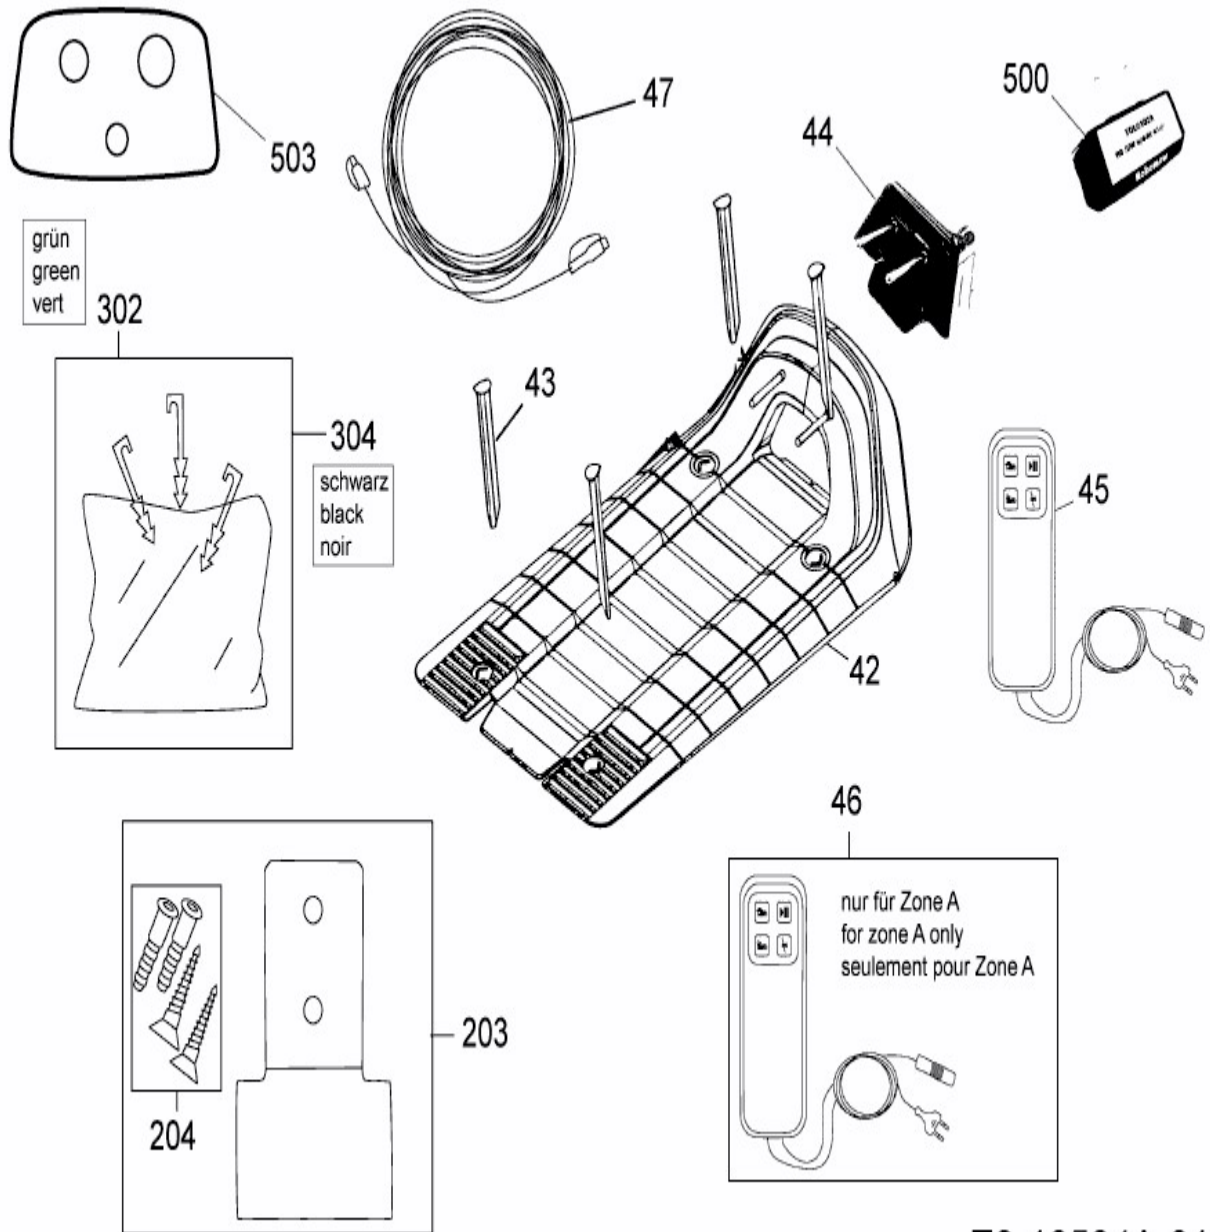

RS 630 (White) > PRD6000AW (2013) > Basisstation, Heringe und Rasennägel, Power-Räder, Stromversorgung, Verlängerungs

E3-10594A-01