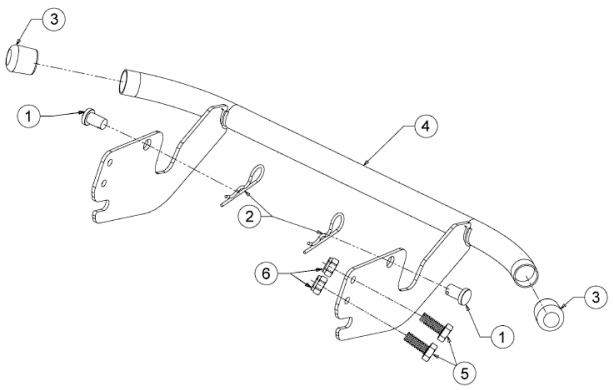

---

FÜR 600 SERIE (RT-99) > OEM-196B603 (2016) > STOSSSTANGE

E3-07268C-01