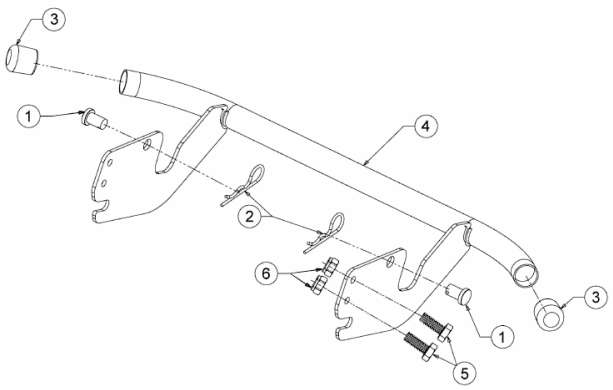

---

FÜR 800 SERIE (RT-99) > OEM-196A603 (2008) > STOSSSTANGE

E3-07268A-01