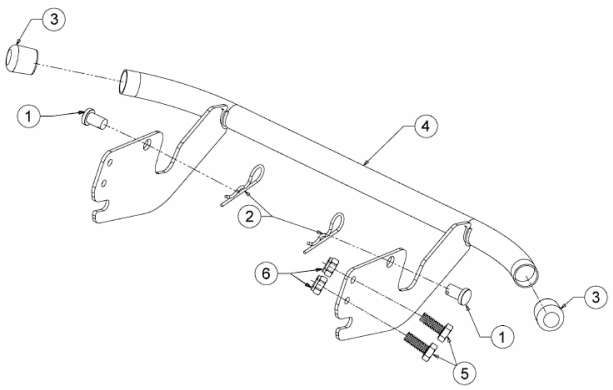

---

FÜR 600 SERIE (RT-99) > OEM-196A603 (2008) > STOSSSTANGE

E3-07268A-01