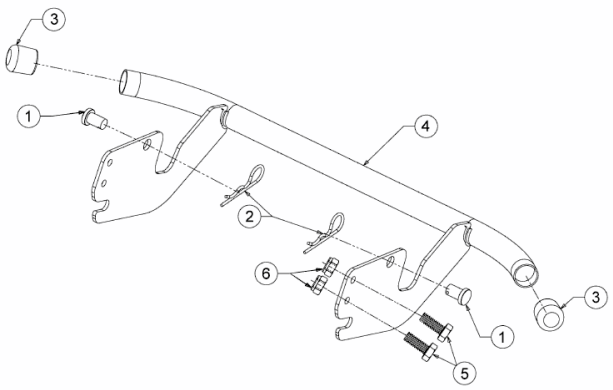

FÜR 600 SERIE (RT-99) > OEM-196A603 (2006) > STOSSSTANGE

E3-07268A-01