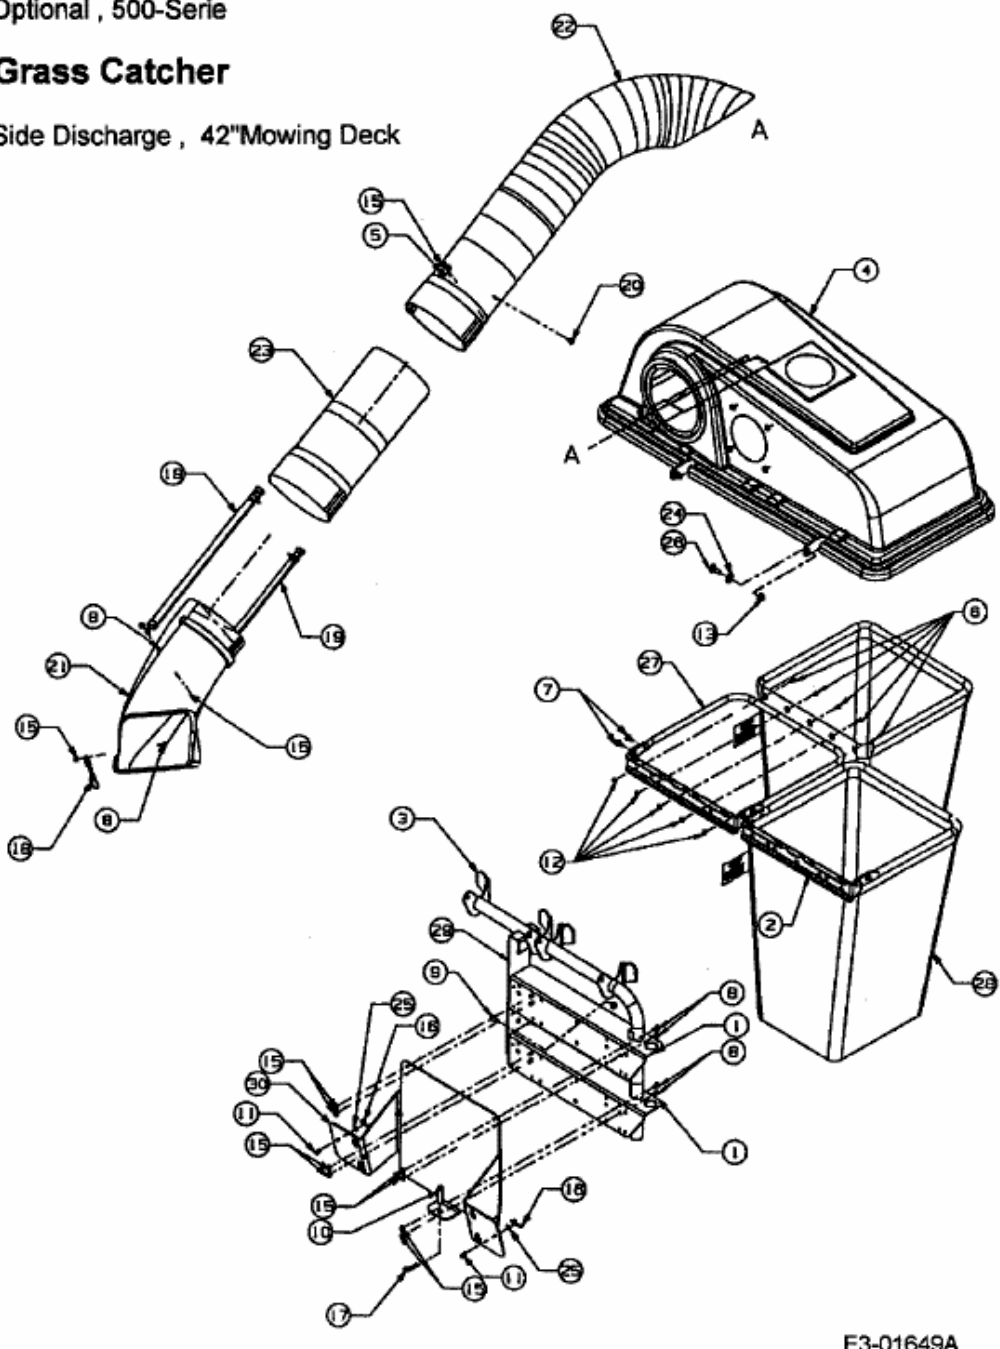

FÜR 500 SERIE MIT MÄHWERK G (42"/107CM) > OEM-196-543 (2002) > GRUNDGERÄT

Optional , 500-Serie

Grass Catcher

Side Discharge , 42" Mowing Deck

E3-01649A