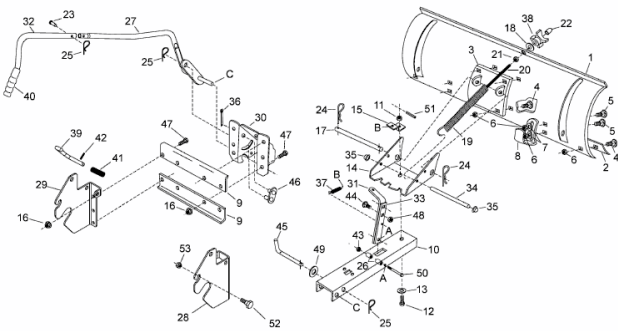

FÜR GT MODELLE (46"/117CM) > OEM-190-833D  
(2016) > GRUNDGERÄT

E3-09982A-01