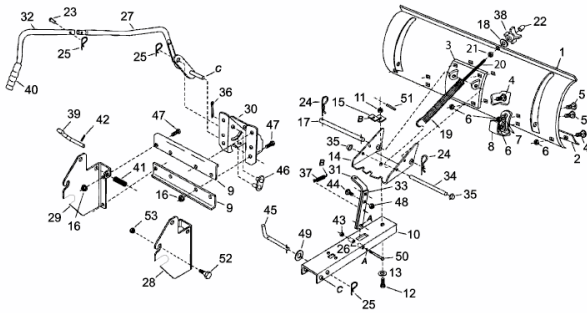

FÜR GT MODELLE (46"/117CM) > OEM-190-833D  
(2015) > GRUNDGERÄT

E4-01179C-01