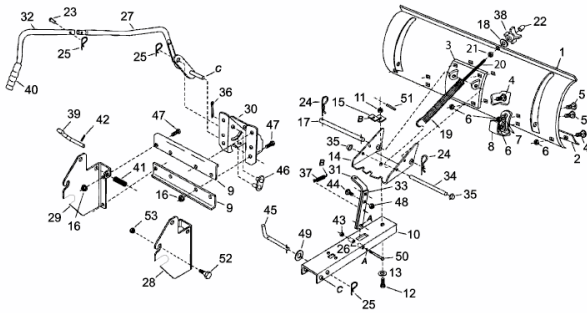

FÜR GT MODELLE (46"/117CM) > OEM-190-833D
(2012) > GRUNDGERÄT

E4-01179C-01