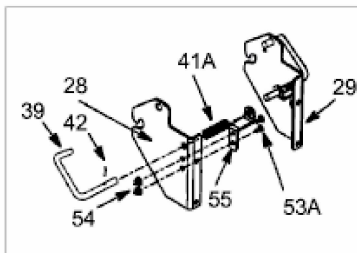

FÜR ALL ROUNDER 1050 (46"/117CM) > OEM-190-833B (2010) > GRUNDGERÄT

600, 700 Serie ohne
Schnellanbau
600, 700 series
without fast attach

E4-01179B-01