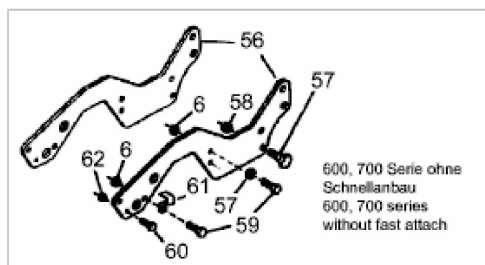

FÜR ALL ROUNDER 1050 (46"/117CM) > OEM-190-833B (2010) > GRUNDGERÄT

600, 700 Serie ohne
Schnellanbau
600, 700 series
without fast attach

E4-01179B-01