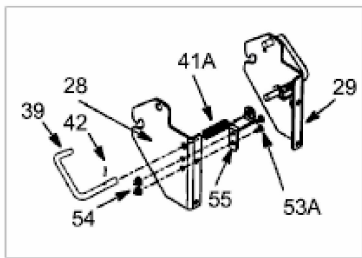

FÜR ALL ROUNDER 1050 (46"/117CM) > OEM-190-833B (2009) > GRUNDGERÄT

600, 700 Serie ohne
Schnellanbau
600, 700 series
without fast attach

E4-01179B-01