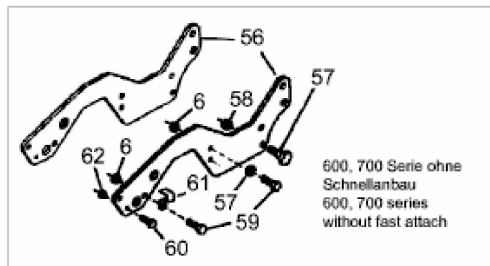

FÜR ALL ROUNDER 1050 (46"/117CM) > OEM-190-833B (2009) > GRUNDGERÄT

600, 700 Serie ohne
Schnellanbau
600, 700 series
without fast attach

E4-01179B-01