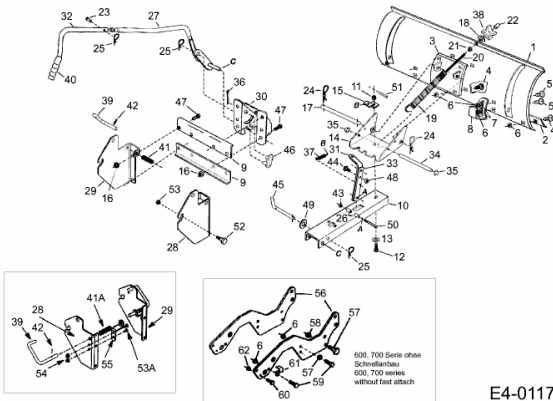

FÜR GT MODELLE (46"/117CM) > OEM-190-833B  
(2009) > GRUNDGERÄT

E4-01179B-01