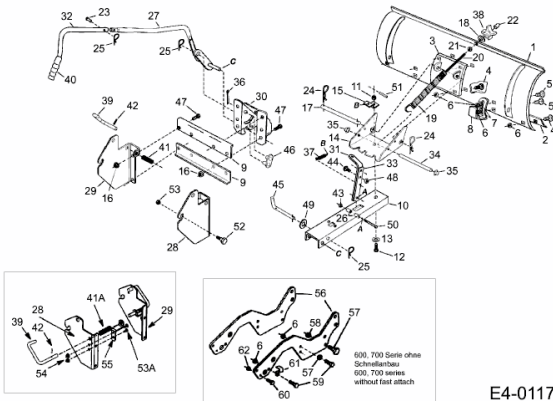

FÜR 900 SERIE (NX-09) (46"/117CM) > OEM-190-833B
(2010) > GRUNDGERÄT

E4-01179B-01