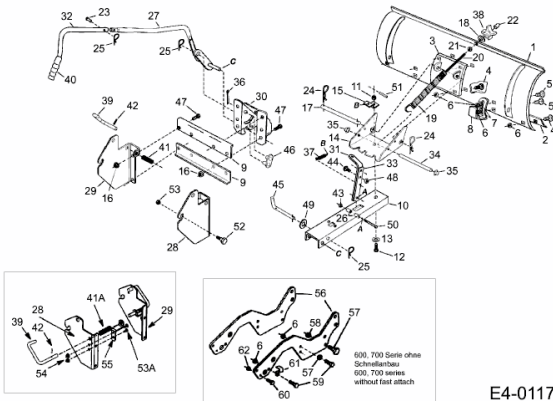

FÜR 900 SERIE (NX-09) (46"/117CM) > OEM-190-833B
(2009) > GRUNDGERÄT

E4-01179B-01