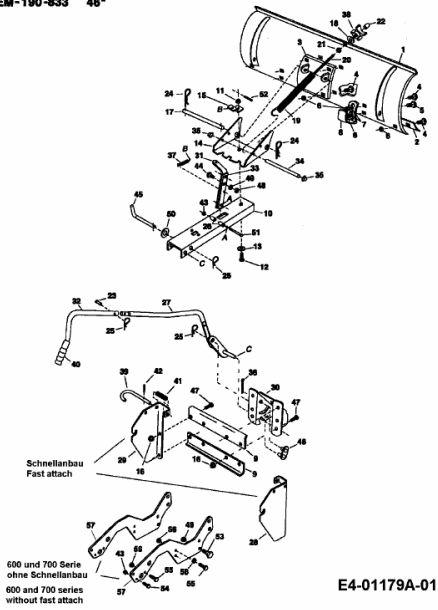

FÜR GT MODELLE (46"/117CM) > OEM-190-833A
(2009) > GRUNDGERÄT

OEM-190-833 46"

E4-01179A-01