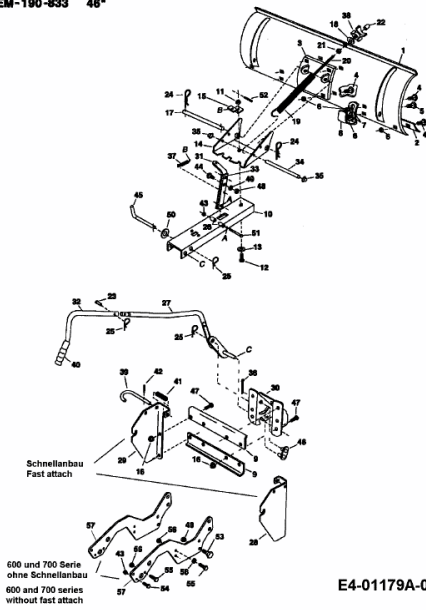

FÜR GT MODELLE (46"/117CM) > OEM-190-833 (2008) > GRUNDGERÄT

OEM-190-833 46"

E4-01179A-01