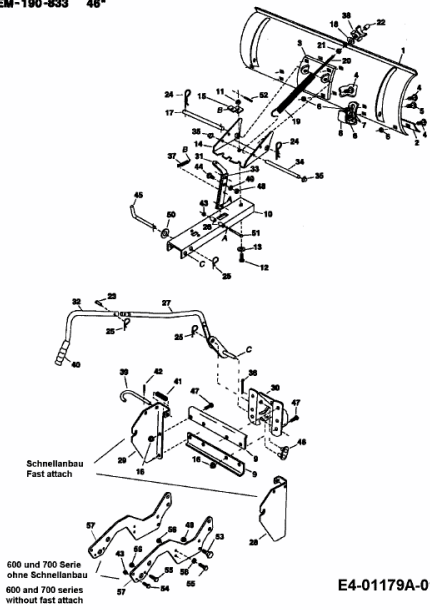

FÜR GT MODELLE (46"/117CM) > OEM-190-833 (2007) > GRUNDGERÄT

OEM-190-833 46"

E4-01179A-01