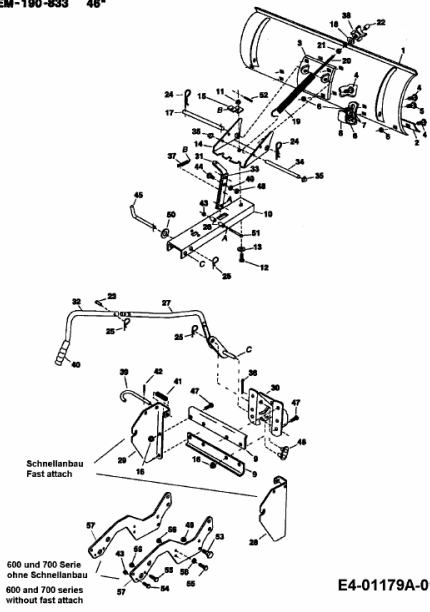

FÜR GT MODELLE (46"/117CM) > OEM-190-833 (2005) > GRUNDGERÄT

OEM-190-833 46"

E4-01179A-01