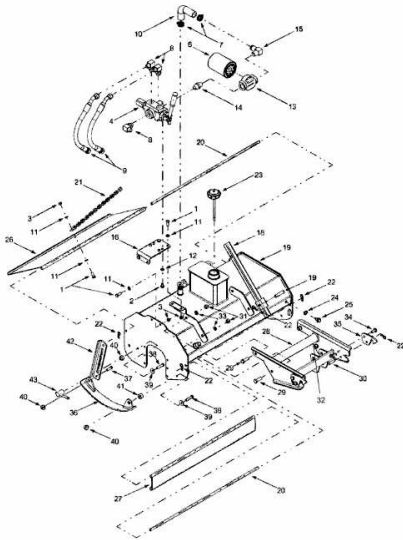

---

FÜR 800 SERIE (RT-99) > OEM-190-825 (2011) > FRÄSGEHÄUSE

E4-00713B-01