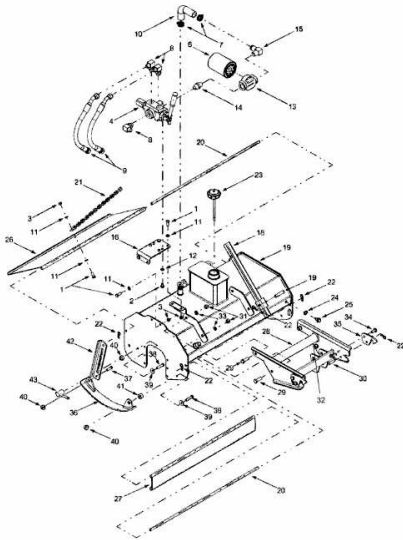

---

FÜR 800 SERIE (RT-99) > OEM-190-825 (2010) > FRÄSGEHÄUSE

E4-00713B-01