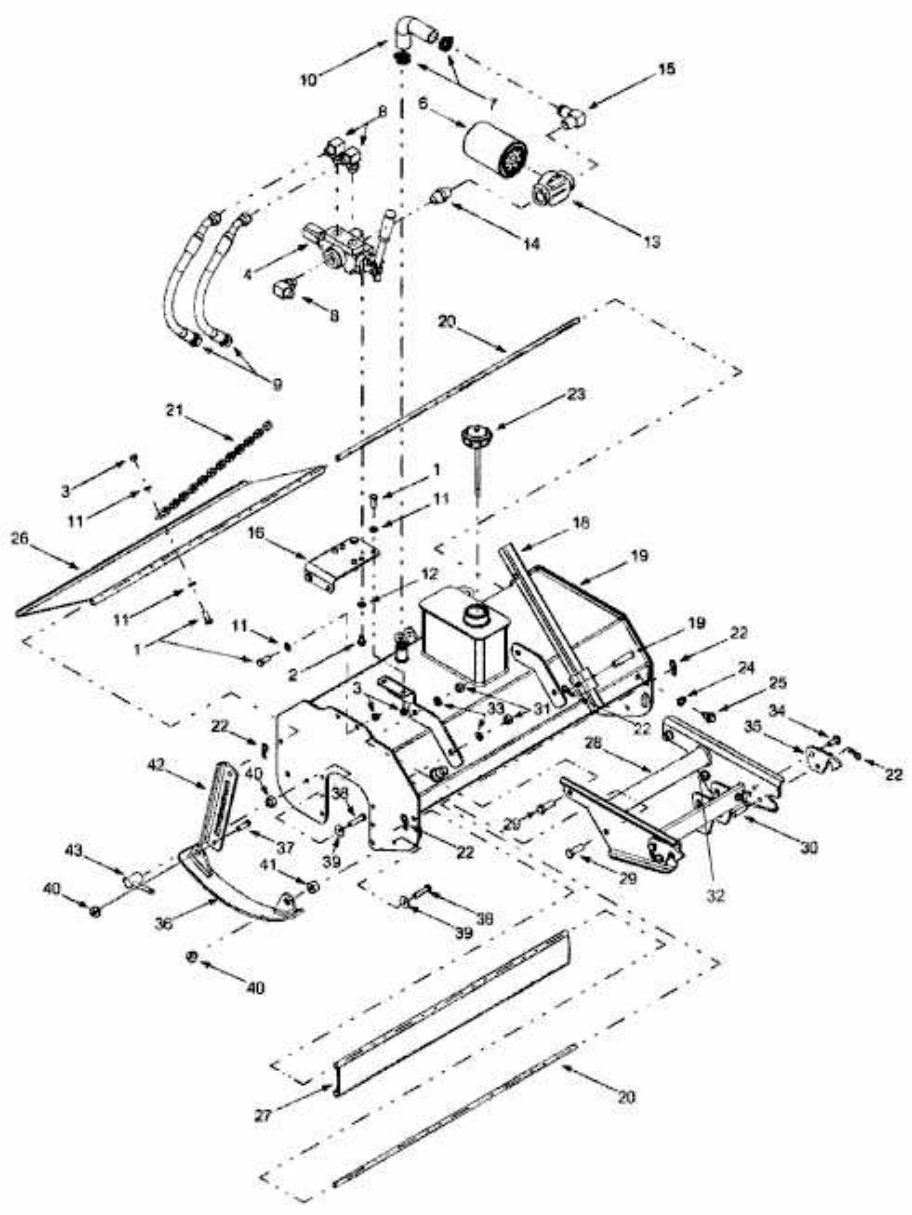

FÜR 800 SERIE (RT-99) > OEM-190-825 (2009) > FRÄSGEHÄUSE

E4-00713B-01