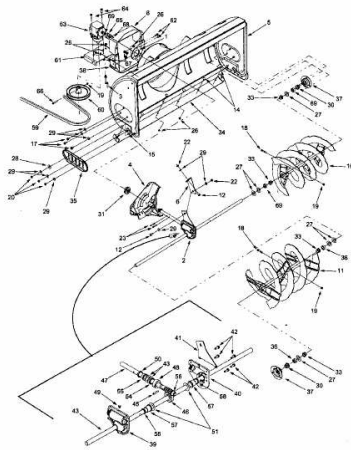

FÜR 600 SERIE KASTENRAHMEN (40"/102CM) > OEM-190-627  
(2010) > GRUNDGERÄT

Model 190-627

OEM-190-627

E4-01135A