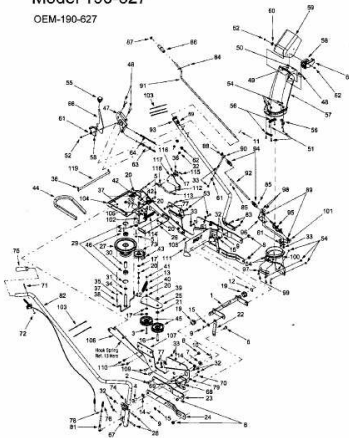

FÜR 600 SERIE KASTENRAHMEN (40"/102CM) > OEM-190-627
(2010) > GRUNDGERÄT

Model 190-627

OEM-190-627

E4-01134A