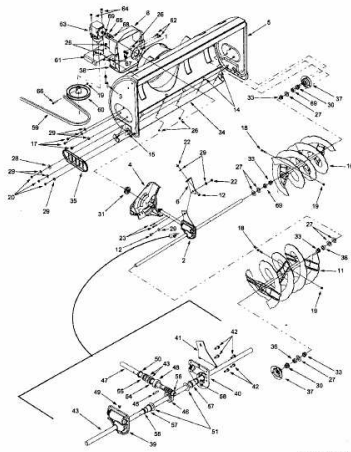

FÜR 600 SERIE KASTENRAHMEN (40"/102CM) > OEM-190-627
(2009) > GRUNDGERÄT

Model 190-627

OEM-190-627

E4-01135A