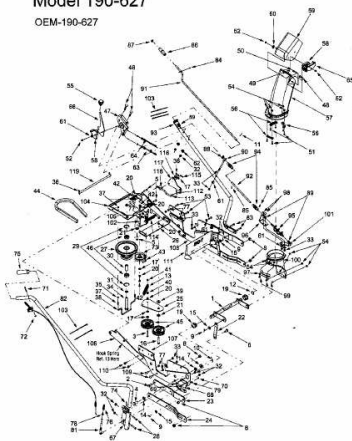

FÜR 600 SERIE KASTENRAHMEN (40"/102CM) > OEM-190-627
(2009) > GRUNDGERÄT

Model 190-627

OEM-190-627

E4-01134A