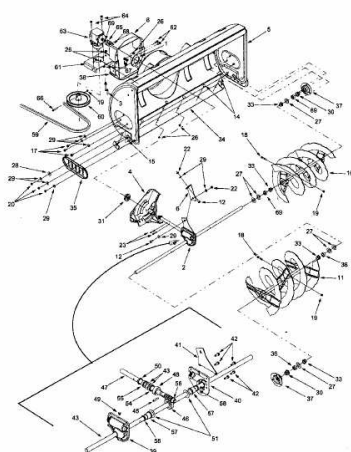

FÜR 600 SERIE KASTENRAHMEN (40"/102CM) > OEM-190-627
(2008) > GRUNDGERÄT

Model 190-627

OEM-190-627

E4-01135A